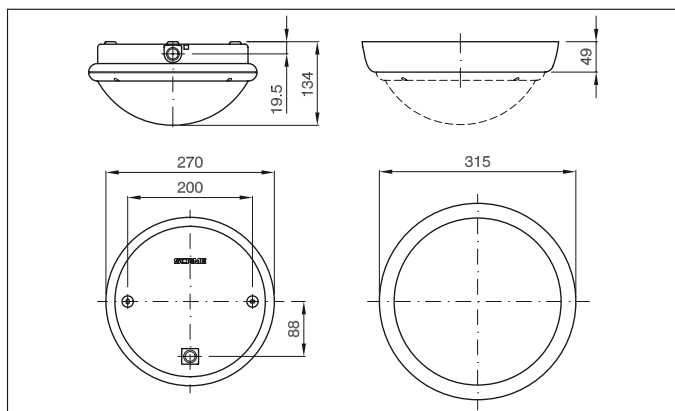

Séria HYDRA

Referenčné normy: STN EN 60598-1, STN EN 60598-2-1

NÁSTENNÉ SVIETIDLÁ - IP44 S POLYKARBONÁTOVÝM KRYTOM

Kruhové

Objímka	Zdroj	Lumen	Farba	Balenie	Katalógové číslo
E27	100W	1.200	☐	1/6	791.12710

Štvorcové

Objímka	Zdroj	Lumen	Farba	Balenie	Katalógové číslo
E27	100W	1.200	☐	1/6	791.22710

Oválne

Objímka	Zdroj	Lumen	Farba	Balenie	Katalógové číslo
E27	100W	1.200	☐	1/6	791.32710

NÁSTENNÉ SVIETIDLÁ - IP65 S POLYKARBONÁTOVÝM KRYTOM

Kruhové

Objímka	Zdroj	Lumen	Farba	Balenie	Katalógové číslo
E27	100W	1.200	☐	1/6	796.12710

Štvorcové

Objímka	Zdroj	Lumen	Farba	Balenie	Katalógové číslo
E27	100W	1.200	☐	1/6	796.22710

Oválne

Objímka	Zdroj	Lumen	Farba	Balenie	Katalógové číslo
E27	100W	1.200	☐	1/6	796.32710

Séria HYDRA

Referenčné normy: STN EN 60598-1, STN EN 60598-2-1

DEKORATÍVNE RÁMČEKY PRE SVIETIDLÁ HYDRA

Decoratívne rámčeky

	Farba	Balenie	Katalógové číslo
Kruhové	☐	1/6	790.101
	☒	1/6	790.102
Oválne	☐	1/6	790.301
	☒	1/6	790.302