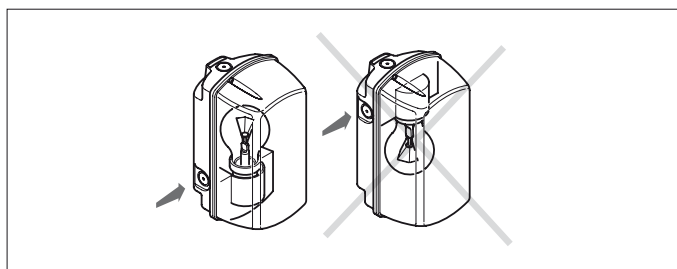

Séria MIZAR

Referenčné normy: STN EN 60598-1, STN EN 60598-2-1

NÁSTENNÉ SVIETIDLÁ - IP44

S termoplastovým krytom

Objímka	Zdroj	Farba	Balenie	Katalógové číslo
E27	max. 60W žiarovka		1/6	780.2762

(Pre nepretržitú prevádzku použite verziu s polykarbonátovým krytom).

S polykarbonátovým krytom

Objímka	Zdroj	Farba	Balenie	Katalógové číslo
E27	max. 60W žiarovka		1/12	781.2760
			1/12	781.2761

Séria MIZAR

Referenčné normy: STN EN 60598-1, STN EN 60598-2-1

NÁSTENNÉ SVIETIDLÁ - IP55

S polykarbonátovým krytom

Objímka	Zdroj	Farba	Balenie	Katalógové číslo
E27	max. 60W žiarovka		1/12	786.2760
			1/12	786.2761