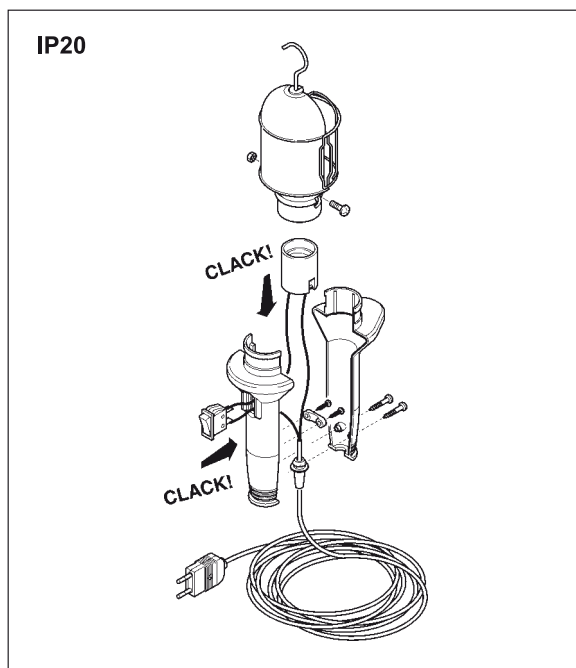

Séria HALE

Referenčné normy: STN EN 60598-1, STN EN 60598-2-8

PRENOSNÉ SVIETIDLÁ/LAMPY - IP20

prevádzková teplota: -25 °C do +35 °C
max. 60W žiarovka

S pozinkovaným odrazovým plechom - IP20

Prívodný kábel	Vidlica	Objímka	Balenie	Katalógové číslo
Bez kábla	-	E27	1	770.200
H05 VV-F-2x0,75/5 m	2P-2,5A-250V	E27	1	770.298
H05 VV-F-2x0,75/10 m	2P-2,5A-250V	E27	1	770.299

Séria HALE

Referenčné normy: STN EN 60598-1, STN EN 60598-2-8

PRENOSNÉ SVIETIDLÁ/LAMPY - IP20/IP65

prevádzková teplota: -25 °C do +35 °C
max. 60W žiarovka

S nárazuvzdorným ochranným krytom- IP20/ IP65

Prívodný kábel	Vidlica	IP	Objímka	Balenie	Katalógové číslo
Bez kábla	-	65	E27	1	770.400
H05 VV-F-2x0,75/5m	2P-2,5A-250V	20	E27	1	770.498
H05 VV-F-2x0,75/10m	2P-2,5A-250V	20	E27	1	770.499
H05 RN-F-2x1,00/5m	2P-16A-24V	65	E27	1	770.405
H05 RN-F-2x1,00/10m	2P-16A-24V	65	E27	1	770.406
H05 RN-F-2x1,00/5m	2P+E-16A-250V priemyselná	65	E27	1	770.409
H05 RN-F-2x1,00/10m	2P+E-16A-250V priemyselná	65	E27	1	770.410