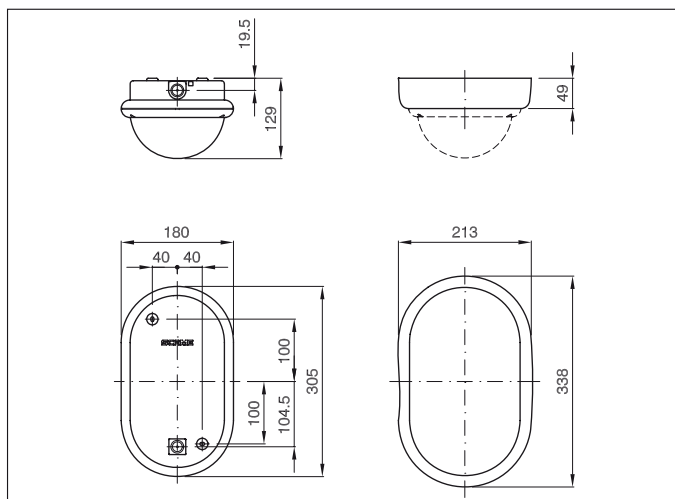

Séria HYDRA

Referenčné normy: STN EN 60598-1, STN EN 60598-2-1

NÁSTENNÉ SVIETIDLÁ - IP44 S POLYKARBONÁTOVÝM KRYTOM

Kruhové

Objímka	Zdroj	Lumen	Farba	Balenie	Katalógové číslo
E27	100W	1.200	☐	1/6	791.12710

Štvorcové

Objímka	Zdroj	Lumen	Farba	Balenie	Katalógové číslo
E27	100W	1.200	☐	1/6	791.22710

Oválne

Objímka	Zdroj	Lumen	Farba	Balenie	Katalógové číslo
E27	100W	1.200	☐	1/6	791.32710

NÁSTENNÉ SVIETIDLÁ - IP65 S POLYKARBONÁTOVÝM KRYTOM

Kruhové

Objímka	Zdroj	Lumen	Farba	Balenie	Katalógové číslo
E27	100W	1.200	☐	1/6	796.12710

Štvorcové

Objímka	Zdroj	Lumen	Farba	Balenie	Katalógové číslo
E27	100W	1.200	☐	1/6	796.22710

Oválne

Objímka	Zdroj	Lumen	Farba	Balenie	Katalógové číslo
E27	100W	1.200	☐	1/6	796.32710

Séria HYDRA

Referenčné normy: STN EN 60598-1, STN EN 60598-2-1

DEKORATÍVNE RÁMČEKY PRE SVIETIDLÁ HYDRA

Decoratívne rámčeky

	Farba	Balenie	Katalógové číslo
Kruhové	☐	1/6	790.101
	☒	1/6	790.102
Oválne	☐	1/6	790.301
	☒	1/6	790.302