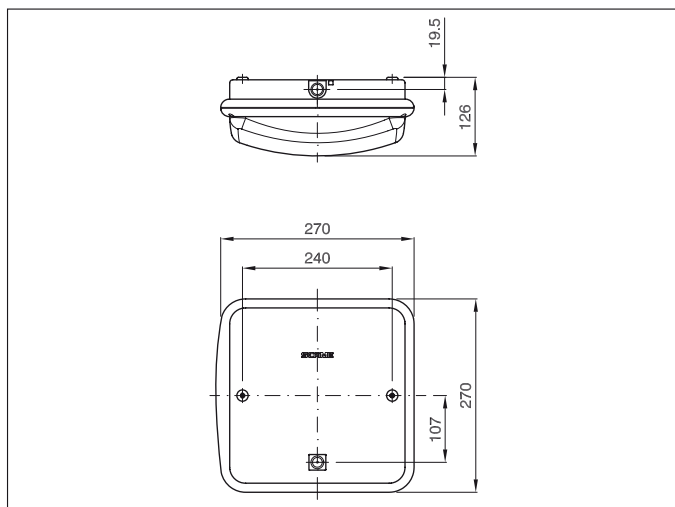

Séria HYDRA

Referenčné normy: STN EN 60598-1, STN EN 60598-2-1

NÁSTENNÉ SVIETIDLÁ - IP44 S POLYKARBONÁTOVÝM KRYTOM

Kruhové

Objímka	Zdroj	Lumen	Farba	Balenie	Katalógové číslo
E27	100W	1.200	☐	1/6	791.12710

Štvorcové

Objímka	Zdroj	Lumen	Farba	Balenie	Katalógové číslo
E27	100W	1.200	☐	1/6	791.22710

Oválne

Objímka	Zdroj	Lumen	Farba	Balenie	Katalógové číslo
E27	100W	1.200	☐	1/6	791.32710

NÁSTENNÉ SVIETIDLÁ - IP65 S POLYKARBONÁTOVÝM KRYTOM

Kruhové

Objímka	Zdroj	Lumen	Farba	Balenie	Katalógové číslo
E27	100W	1.200	☐	1/6	796.12710

Štvorcové

Objímka	Zdroj	Lumen	Farba	Balenie	Katalógové číslo
E27	100W	1.200	☐	1/6	796.22710

Oválne

Objímka	Zdroj	Lumen	Farba	Balenie	Katalógové číslo
E27	100W	1.200	☐	1/6	796.32710

Séria HYDRA

Referenčné normy: STN EN 60598-1, STN EN 60598-2-1

DEKORATÍVNE RÁMČEKY PRE SVIETIDLÁ HYDRA

Decoratívne rámčeky

	Farba	Balenie	Katalógové číslo
Kruhové	☐	1/6	790.101
	☒	1/6	790.102
Oválne	☐	1/6	790.301
	☒	1/6	790.302