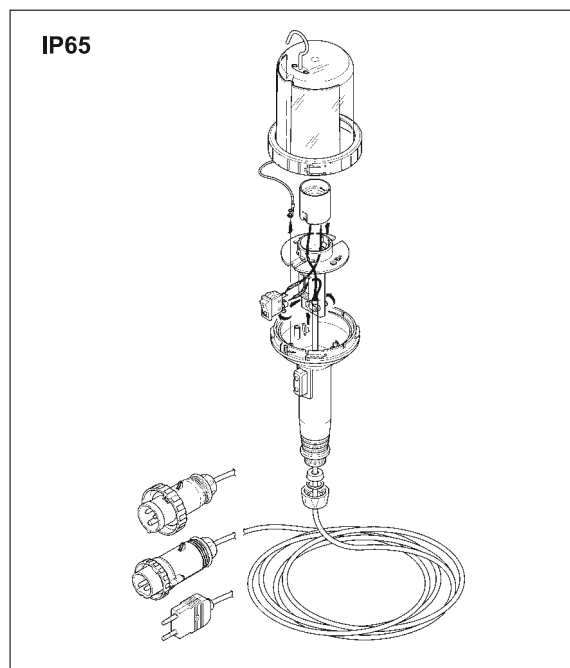

Séria HALE

Referenčné normy: STN EN 60598-1, STN EN 60598-2-8

PRENOSNÉ SVIETIDLÁ/LAMPY - IP20

prevádzková teplota: -25 °C do +35 °C
max. 60W žiarovka

S pozinkovaným odrazovým plechom - IP20

Prívodný kábel	Vidlica	Objímka	Balenie	Katalógové číslo
Bez kábla	-	E27	1	770.200
H05 VV-F-2x0,75/5 m	2P-2,5A-250V	E27	1	770.298
H05 VV-F-2x0,75/10 m	2P-2,5A-250V	E27	1	770.299

Séria HALE

Referenčné normy: STN EN 60598-1, STN EN 60598-2-8

PRENOSNÉ SVIETIDLÁ/LAMPY - IP20/IP65

prevádzková teplota: -25 °C do +35 °C
max. 60W žiarovka

S nárazuvzdorným ochranným krytom- IP20/ IP65

Prívodný kábel	Vidlica	IP	Objímka	Balenie	Katalógové číslo
Bez kábla	-	65	E27	1	770.400
H05 VV-F-2x0,75/5m	2P-2,5A-250V	20	E27	1	770.498
H05 VV-F-2x0,75/10m	2P-2,5A-250V	20	E27	1	770.499
H05 RN-F-2x1,00/5m	2P-16A-24V	65	E27	1	770.405
H05 RN-F-2x1,00/10m	2P-16A-24V	65	E27	1	770.406
H05 RN-F-2x1,00/5m	2P+E-16A-250V priemyselná	65	E27	1	770.409
H05 RN-F-2x1,00/10m	2P+E-16A-250V priemyselná	65	E27	1	770.410