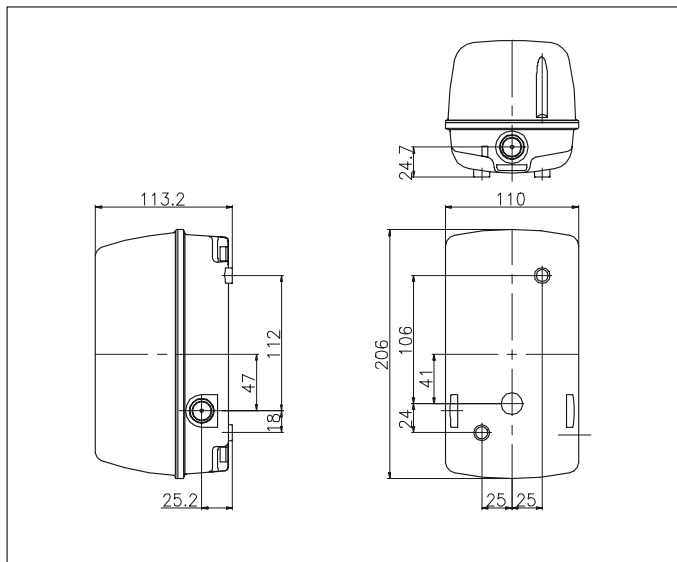

Séria MIZAR

Referenčné normy: STN EN 60598-1, STN EN 60598-2-1

NÁSTENNÉ SVIETIDLÁ - IP44

S termoplastovým krytom

Objímka	Zdroj	Farba	Balenie	Katalógové číslo
E27	max. 60W žiarovka		1/6	780.2762

(Pre nepretržitú prevádzku použite verziu s polykarbonátovým krytom).

S polykarbonátovým krytom

Objímka	Zdroj	Farba	Balenie	Katalógové číslo
E27	max. 60W žiarovka		1/12	781.2760
			1/12	781.2761

Séria MIZAR

Referenčné normy: STN EN 60598-1, STN EN 60598-2-1

NÁSTENNÉ SVIETIDLÁ - IP55

S polykarbonátovým krytom

Objímka	Zdroj	Farba	Balenie	Katalógové číslo
E27	max. 60W žiarovka		1/12	786.2760
			1/12	786.2761