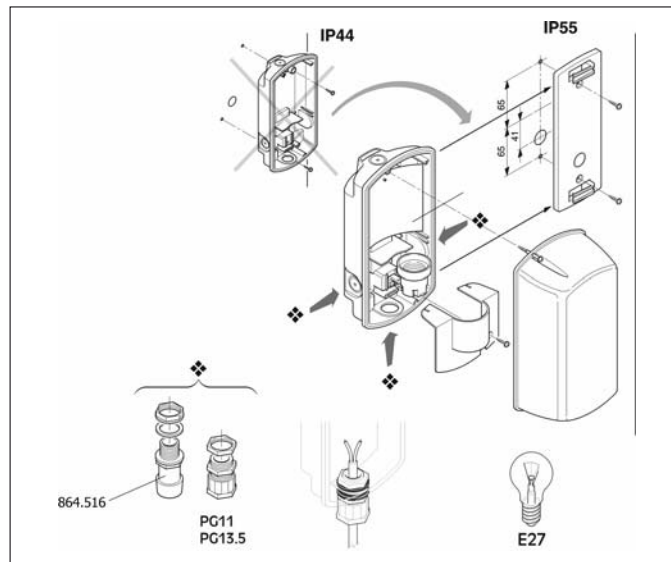

Séria MIZAR

Referenčné normy: STN EN 60598-1, STN EN 60598-2-1

NÁSTENNÉ SVIETIDLÁ - IP44

S termoplastovým krytom

Objímka	Zdroj	Farba	Balenie	Katalógové číslo
E27	max. 60W žiarovka		1/6	780.2762

(Pre nepretržitú prevádzku použite verziu s polykarbonátovým krytom).

S polykarbonátovým krytom

Objímka	Zdroj	Farba	Balenie	Katalógové číslo
E27	max. 60W žiarovka		1/12	781.2760
			1/12	781.2761

Séria MIZAR

Referenčné normy: STN EN 60598-1, STN EN 60598-2-1

NÁSTENNÉ SVIETIDLÁ - IP55

S polykarbonátovým krytom

Objímka	Zdroj	Farba	Balenie	Katalógové číslo
E27	max. 60W žiarovka		1/12	786.2760
			1/12	786.2761