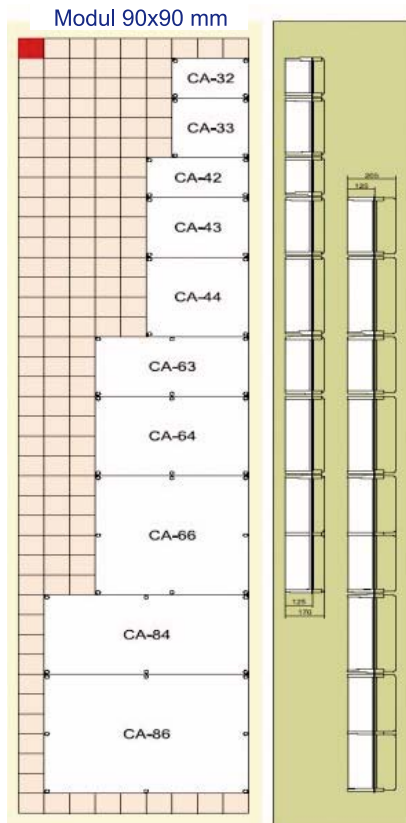

Rozmery	Farba	Balenie	Katalógové číslo		Rozmery	Katalógové číslo
			plný kryt	prieľadný kryt		
135x135x130	■	1	CA-1515s*	CA-1515*		
180x135x130	■	1	CA-215s*	CA-215*		
180x180x130	■	1	CA-220s*	CA-220*		
270x135x130	■	1	CA-315s*	CA-315*		
270x180x170	■	1	CA-32s	CA-32	218x128	pp-32
270x270x170	■	1	CA-33s	CA-33	218x218	pp-33
360x180x170	■	1	CA-42s	CA-42	308x128	pp-42
360x270x170	■	1	CA-43s	CA-43	308x218	pp-43
360x270x205	■	1	CA-43as	CA-43a	308x218	pp-43
360x360x170	■	1	CA-44s	CA-44	308x308	pp-44
360x360x205	■	1	CA-44as	CA-44a	308x308	pp-44
540x270x170	■	1	CA-63s	CA-63	488x218	pp-63
540x270x205	■	1	CA-63as	CA-63a	488x218	pp-63
540x360x170	■	1	CA-64s	CA-64	488x308	pp-64
540x360x205	■	1	CA-64as	CA-64a	488x308	pp-64
540x540x170	■	1	CA-66s	CA-66	488x488	pp-66
540x540x205	■	1	CA-66as	CA-66a	488x488	pp-66
720x360x205	■	1	CA-84as	CA-84a	668x308	pp-84
720x540x205	■	1	CA-86as	CA-86a	668x488	pp-86