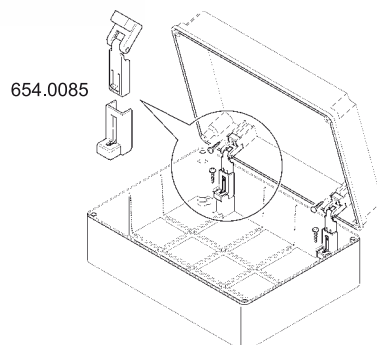

Rozmery	Farba	Balenie	Katalógové číslo	
			plný kryt	priehľadný kryt
100x100x80	■	1/24	686.404	686.424
240x190x125 ▲	■	1/6	686.408	686.428
300x220x170 ▲	■	1/6	686.409	686.429
380x300x170 (K1) ▲	■	1/3	686.410	686.430
450x370x182 (K2) ▲	■	1	686.411	686.431

K1 Pre montáž na stenu možnosť použitia príslušenstva typ 654.0021

K2 Pre montáž na stenu možnosť použitia príslušenstva typ 654.0023

▲ Možnosť použitia závesov na kryt typ 654.0085