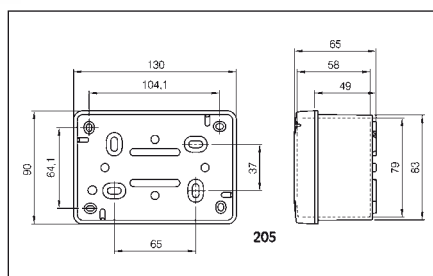

S vývodkami GLOW WIRE 960 °C

Uzatváranie	Rozmery	Počet otvorov	Farba	Balenie	Katalógové číslo
bez skrutiek	Ø 65x40	4x Ø23	■	4/100	688.001
	Ø 80x40	4x Ø23	■	4/100	688.002
	80x80x40	7x Ø23	■	4/60	688.003
4 skrutky 1/4 závit	80x80x40	7x Ø23	■	4/60	688.003R
	100x100x50	7x Ø29	■	1/48	688.004
	100x100x50	7x Ø29	■	1/48	688.004R
	120x80x50	6x Ø29	■	1/54	688.005
	120x80x50	6x Ø29	■	1/54	688.005R
	150x110x70	10x Ø29	■	1/40	688.006

Bez vývodiek GLOW WIRE 960 °C

Uzatváranie	Rozmery	Počet otvorov	Farba	Balenie	Katalógové číslo
4 skrutky 1/4 závit	100x100x50	–	■	1/40	688.204
	100x100x50	–	■	1/40	688.204R
	120x80x50	–	■	1/42	688.205
	120x80x50	–	■	1/42	688.205R
	150x110x70	–	■	1/48	688.206