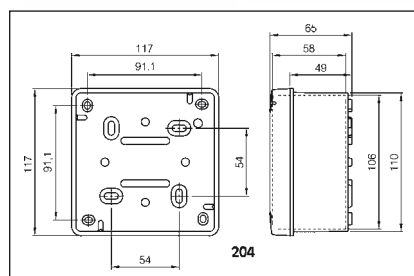

Bez vývodiek GLOW WIRE 650 °C - HALOGEN FREE

Uzatváranie	Rozmery	Počet otvorov	Farba	Balenie	Katalógové číslo
4 skrutky 1/4 závit	100x100x50	–	■	1/40	687.204
	120x80x50	–	■	1/42	687.205
	150x110x70	–	■	1/48	687.206

S vývodkami GLOW WIRE 960 °C

Uzatváranie	Rozmery	Počet otvorov	Farba	Balenie	Katalógové číslo
bez skrutiek	Ø 65x40	4x Ø23	■	4/100	688.001
	Ø 80x40	4x Ø23	■	4/100	688.002
	80x80x40	7x Ø23	■	4/60	688.003
4 skrutky 1/4 závit	80x80x40	7x Ø23	■	4/60	688.003R
	100x100x50	7x Ø29	■	1/48	688.004
	100x100x50	7x Ø29	■	1/48	688.004R
	120x80x50	6x Ø29	■	1/54	688.005
	120x80x50	6x Ø29	■	1/54	688.005R
	150x110x70	10x Ø29	■	1/40	688.006

Bez vývodiek GLOW WIRE 960 °C

Uzatváranie	Rozmery	Počet otvorov	Farba	Balenie	Katalógové číslo
4 skrutky 1/4 závit	100x100x50	–	■	1/40	688.204
	100x100x50	–	■	1/40	688.204R
	120x80x50	–	■	1/42	688.205
	120x80x50	–	■	1/42	688.205R
	150x110x70	–	■	1/48	688.206