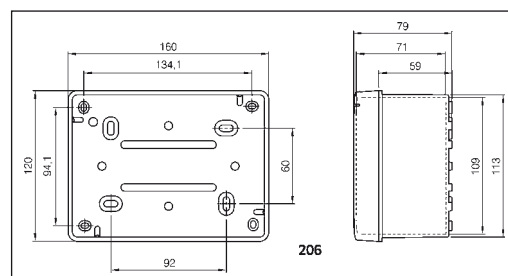

S vývodkami GLOW WIRE 960 °C

Uzatváranie	Rozmery	Počet otvorov	Farba	Balenie	Katalógové číslo
bez skrutiek	Ø 65x40	4x Ø23	■	4/100	688.001
	Ø 80x40	4x Ø23	■	4/100	688.002
	80x80x40	7x Ø23	■	4/60	688.003
4 skrutky 1/4 závit	80x80x40	7x Ø23	■	4/60	688.003R
	100x100x50	7x Ø29	■	1/48	688.004
	100x100x50	7x Ø29	■	1/48	688.004R
	120x80x50	6x Ø29	■	1/54	688.005
	120x80x50	6x Ø29	■	1/54	688.005R
	150x110x70	10x Ø29	■	1/40	688.006

Bez vývodiek GLOW WIRE 960 °C

Uzatváranie	Rozmery	Počet otvorov	Farba	Balenie	Katalógové číslo
4 skrutky 1/4 závit	100x100x50	–	■	1/40	688.204
	100x100x50	–	■	1/40	688.204R
	120x80x50	–	■	1/42	688.205
	120x80x50	–	■	1/42	688.205R
	150x110x70	–	■	1/48	688.206