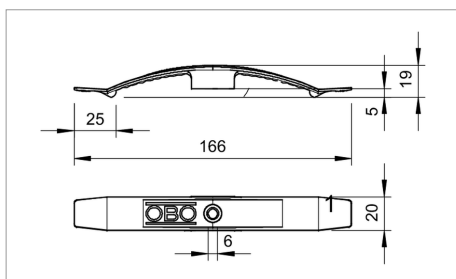

## List technických údajov Kabelová spona, na 10 vedení

Standardní provedení pro všeobecné použití jako např. instalace do mezistropů a mezistěn.

Výška svorky 9 mm - s rozpěrkou 13 mm.

Upevňovací otvor 6 mm Ø.

Kamenně šedé provedení: samozhášlivé provedení, určené speciálně pro použití v mezistrokech.

Termoplast. polyester, kamenně šedá RAL 7030, samozhášlivý dle VDE 0471 /DIN IEC 695 část 2-1, zkušební teplota 960°C, resp. V-O dle UL 94, bez halogenu.

Výška svorky 9 mm - s distančním prvkem 13 mm.

Upevňovací otvor 6 mm Ø.

Typ	Počet vedení NYM 3 x 1,5	Barva	Přepravní karton	Bal. kus	Hmotnost kg/100 ks	Obj. č.
2034	10	světle šedá; RAL 7035	400	50	0.808	2205041
2034 SP	10	světle šedá; RAL 7035	100	100	0.808	2204991
2034 F	10	kamenná šedá; RAL 7030	400	50	0.808	2204924