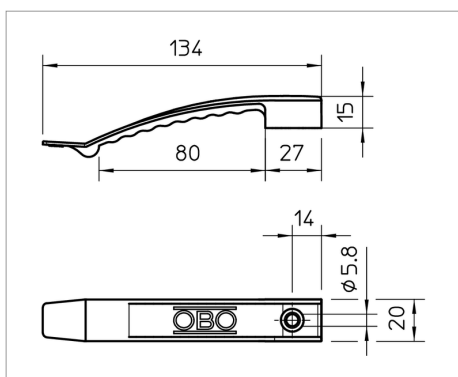

List technických údajov Kabelová spona, na 8 vedení

Standardní provedení pro všeobecné použití jako např. instalace do mezistropů a mezistěn.

Výška svorky 9 mm - s rozpěrkou 13 mm.

Upevňovací otvor 6 mm Ø.

Kamenně šedé provedení: provedení odolné vůči šíření plamene, určené speciálně pro použití v prostoru nad podhledy.

Termoplast Polyester, kamenná šedá barva RAL 7030, odolný proti šíření plamene dle VDE 0471 / IEC 695, část 2-1, zkušební teplota 960 °C,

resp. V-O dle UL 94, bezhalogenový.

Výška upnutí 9 mm – s rozpěrkou 13 mm.

Upevňovací otvor Ø 6 mm.

Typ	Počet vedení NYM 3 x 1,5	Barva	Přepravní karton	Bal. kus	Hmotnost kg/100 ks	Obj. č.
2032	8	světle šedá; RAL 7035	400	50	1.300	2205017
2032 SP	8	světle šedá; RAL 7035	100	100	0.835	2204975
2032 F	8	kamenná šedá; RAL 7030	400	50	1.412	2204908