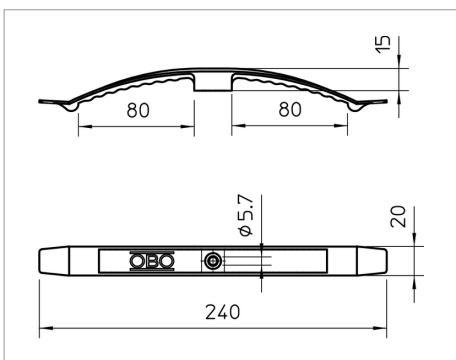

List technických údajov Kabelová spona, na 16 vedení

Standardní provedení pro všeobecné použití jako např. instalace do mezistropů a mezistěn.

Výška svorky 9 mm - s rozpěrkou 13 mm.

Upevňovací otvor 6 mm Ø.

Kamenně šedé provedení: provedení odolné vůči šíření plamene, určené speciálně pro použití v prostoru nad podhledy.

Termoplast Polyester, kamenná šedá barva RAL 7030, odolný proti šíření plamene dle VDE 0471 / IEC 695, část 2-1, zkušební teplota 960 °C,

resp. V-O dle UL 94, bezhalogenový.

Výška upnutí 9 mm – s rozpěrkou 13 mm.

Upevňovací otvor Ø 6 mm.

Typ	Počet vedení NYM 3 x 1,5	Barva	Přepravní karton	Bal. kus	Hmotnost kg/100 ks	Obj. č.
2033	16	světle šedá; RAL 7035	25	25	2.080	2205033
2033 SP	16	světle šedá; RAL 7035	100	100	1.924	2204983
2033 F	16	kamenná šedá; RAL 7030	25	25	2.062	2204916