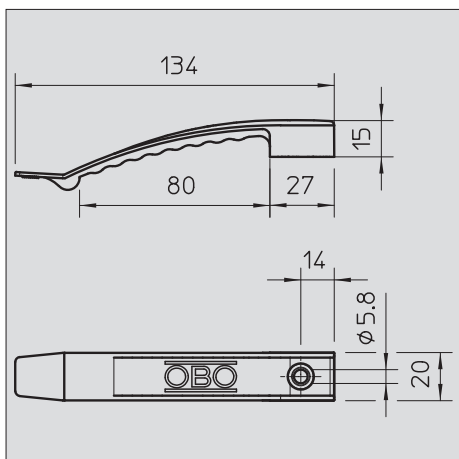

Kabelová spona, na 8 vedení

Standardní provedení pro všeobecné použití, jako např. instalace v mezistropech a mezistěnách.

Výška svorky 9 mm, s rozpěrkou 13 mm.

Upevňovací otvor o průměru 6 mm.

Kamenně šedé provedení: provedení odolné vůči šíření plamene, určené speciálně pro použití v prostoru nad podhledy.

Termoplast Polyester, kamenná šedá barva RAL 7030, odolný proti šíření plamene dle VDE 0471 / IEC 695, část 2-1, zkušební teplota 960 °C, resp. V-O dle UL 94, bezhalogenový.

Výška upnutí 9 mm – s rozpěrkou 13 mm.

Upevňovací otvor Ø 6 mm.

| Typ | Počet vedení NYM 3 x 1,5 | Barva | Bal. kus | hmotnost kg/100 ks | Č. vyr. |
|---------|-----------------------------|--------------|----------|-----------------------|-----------|
| 2032 | 8 | světle šedá | 50 | 1,300 | 2205 01 7 |
| 2032 SP | 8 | světle šedá | 100 | 0,835 | 2204 97 5 |
| 2032 F | 8 | kamenná šedá | 50 | 1,412 | 2204 90 8 |