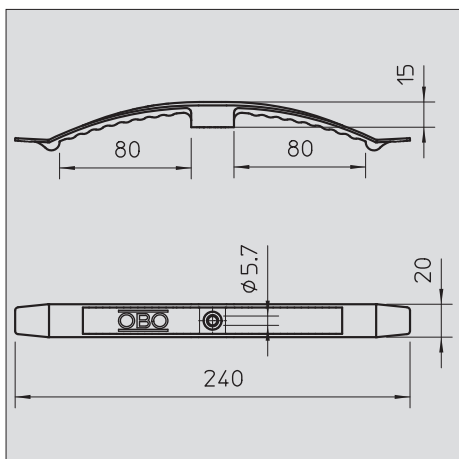

### Kabelová spona, na 16 vedení

Standardní provedení pro všeobecné použití, jako např. instalace v mezistropech a mezistěnách.

Výška svorky 9 mm, s rozpěrkou 13 mm.

Upevňovací otvor o průměru 6 mm.

Kamenně šedé provedení: provedení odolné vůči šíření plamene, určené speciálně pro použití v prostoru nad podhledy.

Termoplast Polyester, kamenná šedá barva RAL 7030, odolný proti šíření plamene dle VDE 0471 / IEC 695, část 2-1, zkušební teplota 960 °C, resp. V-O dle UL 94, bezhalogenový.

Výška upnutí 9 mm – s rozpěrkou 13 mm.

Upevňovací otvor Ø 6 mm.

Typ	Počet vedení NYM 3 x 1,5	Barva	Bal. kus	hmotnost kg/100 ks	Č. vyr.
<b>2033</b>	16	světle šedá	25	2,080	<b>2205 03 3</b>
<b>2033 SP</b>	16	světle šedá	100	1,924	<b>2204 98 3</b>
<b>2033 F</b>	16	kamenná šedá	25	2,062	<b>2204 91 6</b>