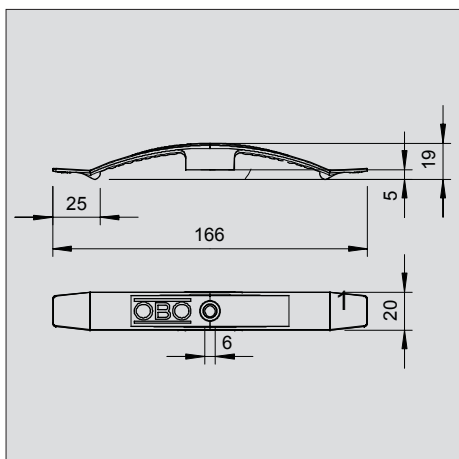

Kabelová spona, na 10 vedení

Standardní provedení pro všeobecné použití, jako např. instalace v mezistropech a mezistěnách.

Výška svorky 9 mm, s rozpěrkou 13 mm.

Upevňovací otvor o průměru 6 mm.

Kamenně šedé provedení: samozhášlivé provedení, určené speciálně pro použití v - mezistropech.

Termoplast. polyester, kamenně šedá RAL 7030, samozhášlivý dle VDE 0471 /DIN IEC 695 část 2-1, zkušební teplota 960°C, resp. V-O dle UL 94, bez halogenu.

Výška svorky 9 mm - s distančním prvkem 13 mm.

Upevňovací otvor 6 mm Ø.

Typ	Počet vedení NYM 3 x 1,5	Barva	Bal. kus	hmotnost kg/100 ks	Č. výr.
2034	10	světle šedá	50	1,180	2205 04 1
2034 SP	10	světle šedá	100	0,808	2204 99 1
2034 F	10	kamenná šedá	50	0,808	2204 92 4

PA Polyamid **PBPT** Polybutylentereftalát