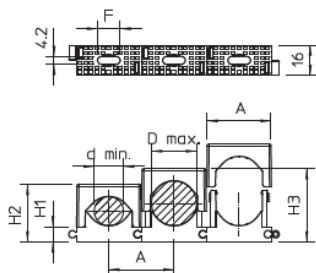

Řadová přitlačná příchytka

Typ	Rozsah upínání		Bal. kus	hmotnost kg/100 ks	Č. vyr.
	D mm	Barva			
2037 3-7 LGR	3 - 7	světle šedá	100	0,257	2250071
2037 6-13 LGR	6 - 13	světle šedá	100	0,370	2250136
2037 12-20 LGR	12 - 20	světle šedá	50	0,640	2250209
2037 16-24 LGR	16 - 24	světle šedá	50	0,840	2250241
2037 18-30 LGR	18 - 30	světle šedá	25	1,232	2250306
2037 27-43 LGR	27 - 43	světle šedá	25	1,810	2250438

Rozměry

PA Polyamid								€/100 ks
D	A	h1	h2	h3	d min.	D max.	F	
mm	mm	mm	mm	mm	mm	mm	mm	
3 - 7	14,5	7,5	15,5	19,5	3	7	6	
6 - 13	20	8,5	20	27	6	13	13	
12 - 20	28	8,5	26	34	12	20	14	
16 - 24	34,5	8,5	31	39	16	24	12	
18 - 30	40	9	34	46	18	30	12	
27 - 43	55	10,5	46	62	27	43	15	