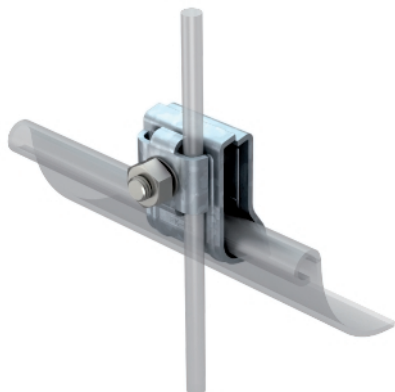

Okapová svorka RK-FIX

- Až pro dva kruhové vodiče $\varnothing 8$
- Vhodná pro všechny šířky lemu (15–25 mm)
- S jedním šroubem s plochou kulovou hlavou M10 × 45
- Šroub a matice z ušlechtilé oceli VA
- S pružinou pro předběžnou fixaci na střešním žlabu

Typ	Uložení mm	Mate- riál	Po- vrch	Bal. kus	hmotnost kg/100 ks	Č. výr.
RK-FIX	2 x Rd 8	St	FT	25	19,100	5316450

St Ocel

FT žárově pozinkováno ponorem

Rozměry