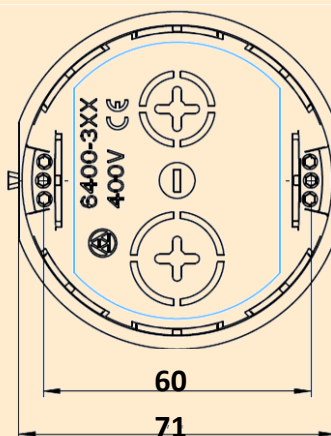

Škatuľa 6400-3x1 je vhodná na montáž prístrojov do stien triedy horľavosti „C2“ a má široké použitie. Ponúkame ju vo variante 6400-301 (prázdna) a 6400-331 (v balení sú aj 2 skrutky). Zámok umožňuje vzájomné spojenie škatúľ v súvislý rad ako aj s ďalšími škatuľami.

6400-3x1

Technický list pre typ 6400-301 a 6400-331

Norma	Napätie	Krytie	Materiál	Inštalčné otvory	Odolnosť v teste žeravým drôtom	Montáž do materiálu
STN EN 60670-1	400 V	IP 20 (s viečkom V 081)	PC ABS bezhalogénový	8 x (20 x 20) 1 x Ø21, 1 x Ø17	850 st.	C2

Výhody:

- bezhalogénový materiál PC ABS
- 3 otvory pre upevnenie prístroja
- 8 výstupkov po obvode zlepšuje upevnenie v stene
- možnosť spojenie škatúľ v súvislý rad

Typ	Objednávacie číslo	EAN kód /ks/	Balenie /ks/	Skrutky
6400-301	10010775.00	8584128107756	140	-
6400-331	10010776.00	8584128107763	140	2 x Ø 2,9x13