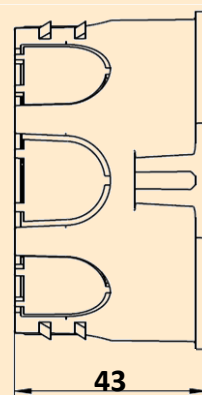

Škatuľa 6400-3x1 je vhodná na montáž prístrojov do stien triedy horľavosti „C2“ a má široké použitie. Ponúkame ju vo variante 6400-301 (prázdna) a 6400-331 (v balení sú aj 2 skrutky). Zámok umožňuje vzájomné spojenie škatúľ v súvislý rad ako aj s ďalšími škatuľami.

6400-3x1

Technický list pre typ 6400-301 a 6400-331

Norma	Napätie	Krytie	Materiál	Inštalčné otvory	Odolnosť v teste žeravým drôtom	Montáž do materiálu
STN EN 60670-1	400 V	IP 20 (s viečkom V 081)	PC ABS bezhalogénový	8 x (20 x 20) 1 x Ø21, 1 x Ø17	850 st.	C2