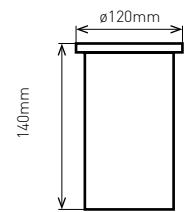

ATTILA ROUND

NÁJAZDOVÉ SVIETIDLO

teleso svietidla: nerezová ocel

difúzor: tvrdené sklo

montážna krabica: plast

pracho-vodeodolné

ATTILA Round

GXNJ001

teleso svietidla: nerezová ocel

ochranné sklo: tvrdené sklo

montážna krabica: plast

pracho-vodeodolné

ATTILA Square

GXNJ002

8592660109022

max. 50W