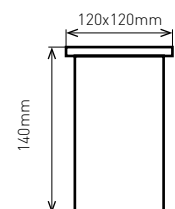

teleso svietidla: nerezová ocel

ochranné sklo: tvrdené sklo

montážna krabica: plast

pracho-vodeodolné

ATTILA Square

GXNJ002

8592660109022

max. 50W