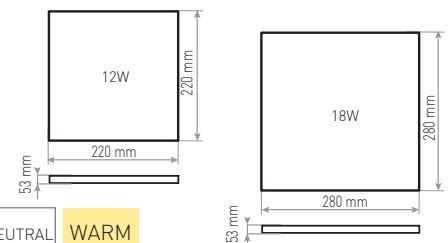

životnosť 25 000 hodín (podľa smernice ErP/LLMF > 70%)

Icon	Icon	EAN	W	Lm	Lm	SMD LED	color	Tc CCT	Ra CRI	kg	DKC			
		LED SMART-S White 12W NW	GXLS222	8592660113432	12	1150	800	64	biela neutrálna	4000K	≥80	0,61	1-10	31,00 €
		LED SMART-S White 12W WW	GXLS223	8592660113449	12	1150	800	64	teplá biela	3000K	≥80	0,61	1-10	31,00 €
		LED SMART-S White 18W NW	GXLS226	8592660113470	18	1750	1200	100	biela neutrálna	4000K	≥80	0,83	1-10	41,00 €
		LED SMART-S White 18W WW	GXLS227	8592660113487	18	1750	1200	100	teplá biela	3000K	≥80	0,83	1-10	41,00 €