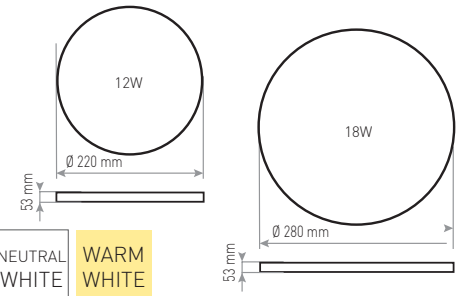

životnosť 25 000 hodín (podľa smernice ErP/LLMF > 70%)

Icon	Icon	EAN	W	Lm	Lm	SMD LED	color	Tc CCT	Ra CRI	kg	DKC			
		LED SMART-R White 12W NW	GXLS220	8592660113418	12	1150	800	61	biela neutrálna	4000K	≥80	0,40	1-10	27,00 €
		LED SMART-R White 12W WW	GXLS221	8592660113425	12	1150	800	61	teplá biela	3000K	≥80	0,40	1-10	27,00 €
		LED SMART-R White 18W NW	GXLS224	8592660113456	18	1750	1200	92	biela neutrálna	4000K	≥80	0,62	1-10	36,00 €
		LED SMART-R White 18W WW	GXLS225	8592660113463	18	1750	1200	92	teplá biela	3000K	≥80	0,62	1-10	36,00 €