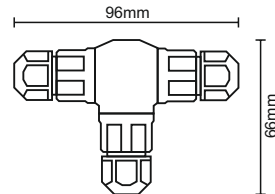

**ACCESS. CONNECTORS**

art.nr: **CW 132**

typ: C20A/WP/3x1,5/2

<b>IP67</b>	$\frac{-40^{\circ}\text{C}}{+105^{\circ}\text{C}}$	<b>AC/DC</b> 250v	$\frac{\text{max}}{3 \times 1.5\text{mm}}$	$\frac{\text{max}}{\varnothing 10\text{mm}}$	$\frac{\text{max}}{\downarrow 1\text{m}}$
-------------	--	----------------------	--	--	---

1 / 20 / 500

715850401902184

**ACCESS. CONNECTORS**

art.nr: **CW 133**

typ: C20A/WP/3x1,5/3

<b>IP67</b>	$\frac{-40^{\circ}\text{C}}{+105^{\circ}\text{C}}$	<b>AC/DC</b> 250v	$\frac{\text{max}}{3 \times 1.5\text{mm}}$	$\frac{\text{max}}{\varnothing 10\text{mm}}$	$\frac{\text{max}}{\downarrow 1\text{m}}$
-------------	--	----------------------	--	--	---