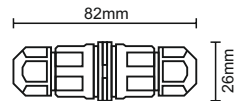

**ACCESS. CONNECTORS**

art.nr: **CW 132**

typ: C20A/WP/3x1,5/2

<b>IP67</b>	$\frac{-40^{\circ}\text{C}}{+105^{\circ}\text{C}}$	<b>AC/DC</b> 250v	$\frac{\text{max}}{3 \times 1.5\text{mm}}$	$\frac{\text{max}}{\varnothing 10\text{mm}}$	$\frac{\text{max}}{\downarrow 1\text{m}}$
-------------	--	----------------------	--	--	---

1 / 20 / 500

715850401902184

**ACCESS. CONNECTORS**

art.nr: **CW 133**

typ: C20A/WP/3x1,5/3

<b>IP67</b>	$\frac{-40^{\circ}\text{C}}{+105^{\circ}\text{C}}$	<b>AC/DC</b> 250v	$\frac{\text{max}}{3 \times 1.5\text{mm}}$	$\frac{\text{max}}{\varnothing 10\text{mm}}$	$\frac{\text{max}}{\downarrow 1\text{m}}$
-------------	--	----------------------	--	--	---