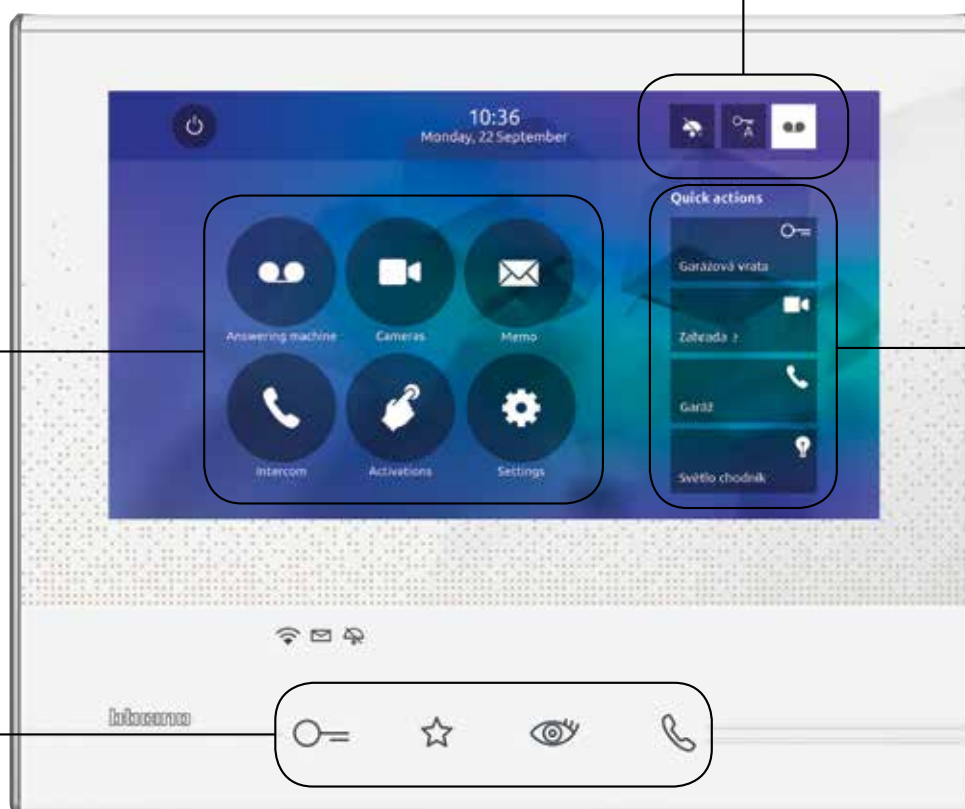

POZNÁMKA: dobu, počas ktorej bude osvetlenie alebo zavlažovanie zapnuté môžete nastaviť.

CLASSE 300X

biela

grafit

- Moderné a užívateľsky príjemné ovládanie:
- jednoducho dostupné základné funkcie
 - 7" dotyková obrazovka

Pre nástennú aj stolnú montáž

JEDNODUCHÉ A INTUITÍVNE OVLÁDANIE

- Jednoduché nastavenie pomocou dotykovej obrazovky a prispôsobenie konkrétnym potrebám

Rozšírené funkcie dostupné pomocou dotykovej obrazovky:

Základné funkcie ovládané intuitívnymi ikonami na čelnej strane telefónu:

- otvorenie dverí
- osvetlenie
- funkcie pre cyklické zobrazenie kamier v systéme
- prijatie / ukončenie hovoru

Tlačidlá pre rýchlu voľbu: