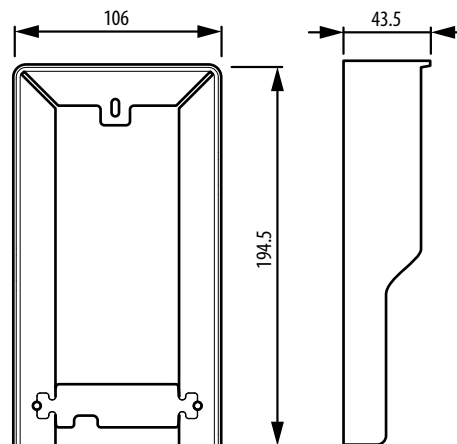

SCHÉMY ZAPOJENIA

PRE VIACGENERAČNÝ DOM ALEBO 1 RODINU

ROZMERY

VSTUPNÉ PANELY

KRABICA PRE ZAPUSTENÚ MONTÁŽ

POZNÁMKA: rozmery sú v mm.

STRIEŠKA PROTI DAŽĎU

343051