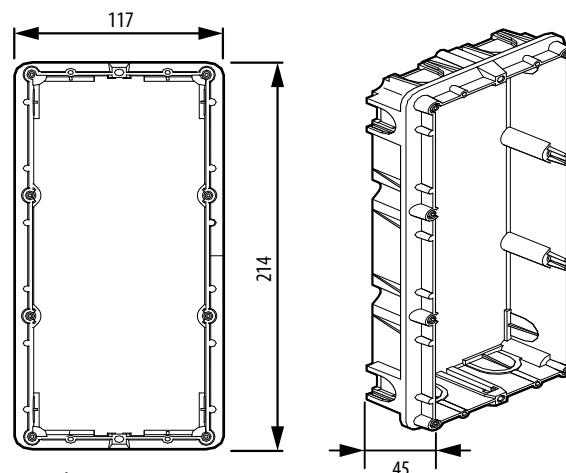

SCHÉMY ZAPOJENIA

PRE VIACGENERAČNÝ DOM ALEBO 1 RODINU

ROZMERY

VSTUPNÉ PANELY

KRABICA PRE ZAPUSTENÚ MONTÁŽ

POZNÁMKA: rozmery sú v mm.

STRIEŠKA PROTI DAŽĎU

343051