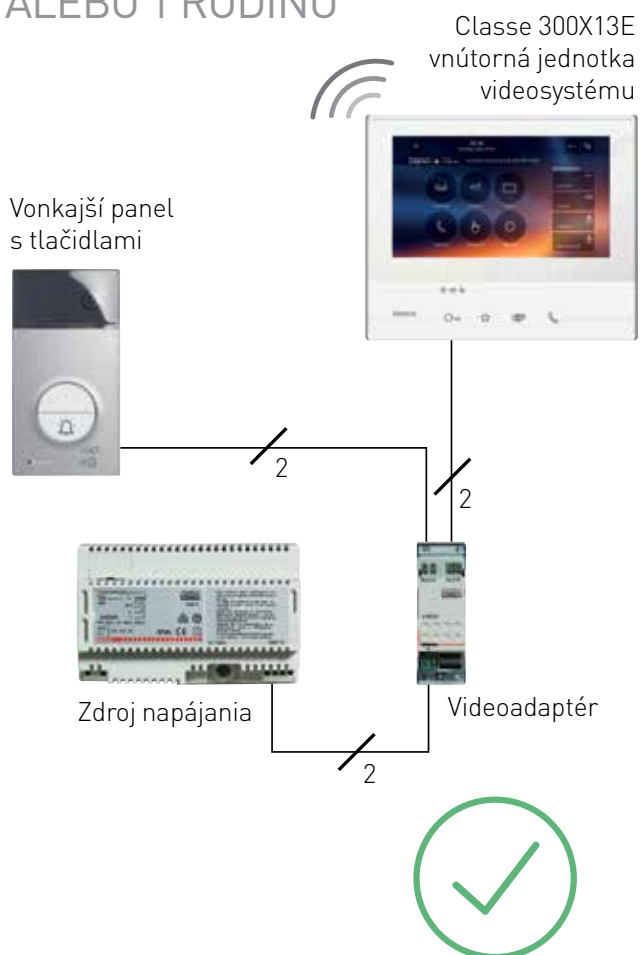

343051

343061

350020

343091+343051

343091+343061+350020

Bal.	Obj. č.	Príslušenstvo pre vstupné panely LINEA 3000
1	3 430 51	Strieška proti dažďu.
1	3 430 61	Rámik pre zapustenú montáž panelu LINEA 3000.
1	3 500 20	Inštaláčna krabica pre zapustenú montáž panelu LINEA 3000.

SCHÉMY ZAPOJENIA

PRE VIACGENERAČNÝ DOM ALEBO 1 RODINU

ROZMERY

VSTUPNÉ PANELY

KRABICA PRE ZAPUSTENÚ MONTÁŽ

POZNÁMKA: rozmery sú v mm.

STRIEŠKA PROTI DAŽĎU

343051