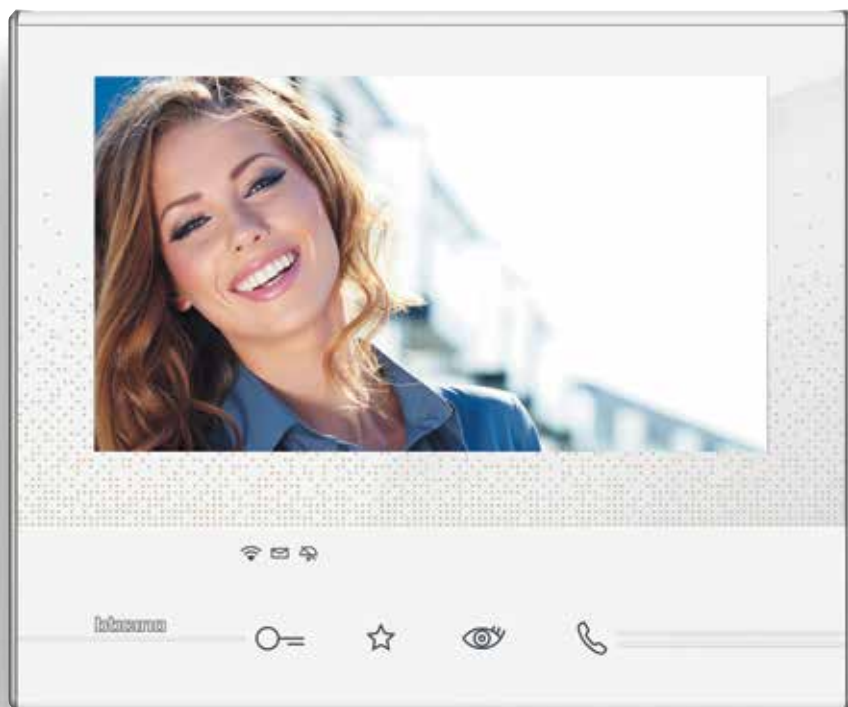

Buďte k zastihnutiu kdekol'vek vo svete. Stačí Vám k tomu chytrý telefón s dátovým pripojením.

SKONTROLUJTE KTO JE U VÁS DOMA

Pomocou kamier video systému máte vždy prehľad čo sa doma deje.

ZABUDLI STE ZALIAŤ ZÁHRADU ALEBO ZHASNÚŤ VONKAJŠIE SVETLÁ?

POZNÁMKA: dobu, počas ktorej bude osvetlenie alebo zavlažovanie zapnuté môžete nastaviť.

CLASSE 300X

biela

grafit

- Moderné a užívateľsky príjemné ovládanie:
- jednoducho dostupné základné funkcie
 - 7" dotyková obrazovka