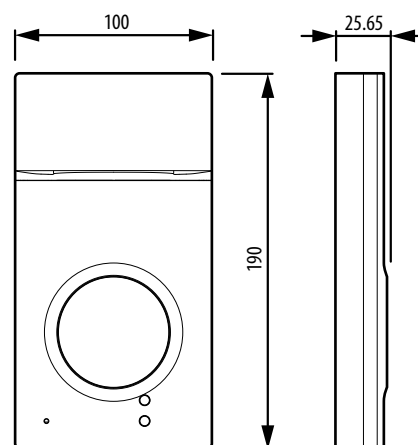

343051

343061

350020

343091+343051

343091+343061+350020

Bal.	Obj. č.	Príslušenstvo pre vstupné panely LINEA 3000
1	3 430 51	Strieška proti dažďu.
1	3 430 61	Rámik pre zapustenú montáž panelu LINEA 3000.
1	3 500 20	Inštaláčna krabica pre zapustenú montáž panelu LINEA 3000.

SCHÉMY ZAPOJENIA

PRE VIACGENERAČNÝ DOM ALEBO 1 RODINU

ROZMERY

VSTUPNÉ PANELY

KRABICA PRE ZAPUSTENÚ MONTÁŽ

POZNÁMKA: rozmery sú v mm.

STRIEŠKA PROTI DAŽĎU

343051