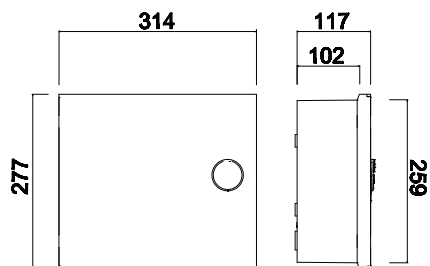

Séria DCK - 3x a 4x zásuvka

TECHNICKÁ CHARAKTERISTIKA

Menovité napätie: 230/400V, -50Hz
Stupeň krytia: IP44/IP20
Trieda ochrany: aut. odpojenie od zdroja
Prevádzková teplota: -25°C do +60°C
Pripojenie: max 10 mm²
(bez možnosti slučkovania)
Skratová vypínacia schopnosť prístrojov: 6kA
Max. počet prístrojov: 8 DIN
Mechanická odolnosť: IK10
Rozvodnica odolná UV žiareniu
Menovitý prúd: max do 40A
Uzamykanie energetickým zámkom

SCAME
electrical solutions

Katalógové číslo	5 pól	DCK.3122	DCK.3222	DCK.1222	DCK.2222
Katalógové číslo	4 pól	DCK.3122/4	DCK.3222/4	DCK.1222/4	DCK.2222/4
Iné možné kombinácie konzultujte s našim technickým oddelením					
Zásuvky domové 230V		2x16A	3x16A	3x16A	4x16A
Zásuvky priemyselné 400V		1x16A	-	1x16A	-
		1x32A	1x32A	-	-

Katalógové číslo	5 pól	DCK.312-011F2	DCK.322-101F2	DCK.122-011F2	DCK.222-003F4
Katalógové číslo	4 pól	DCK.312-011F2/4	DCK.322-101F2/4	DCK.122-011F2/4	DCK.222-003F4
Zásuvky domové 230V		1x16A	2x16A	2x16A	3x16A
Zásuvky priemyselné 400V		1x16A	-	1x16A	-
		1x32A	1x32A	-	-
Počet ističov		1xB16/1	1xB16/1	1xB16/1	3xB16/1
		1xC16/3	-	1xC16/3	-
		-	1xC25/3	-	-
Prúdový chránič		FI 40/4/003	FI 40/4/003	FI 40/4/003	16/4/003

SCAME
electrical solutions

ScameOnLine
www.scame.sk
e-mail: scame@scame.sk

SCAME-SK, s.r.o.
Nábrežie Oravy 628/3
026 01 Dolný Kubín
Slovenská Republika
tel.: +421 43 5818100
fax: +421 43 5818111
+421 43 5818112

082016-SCAME/SK