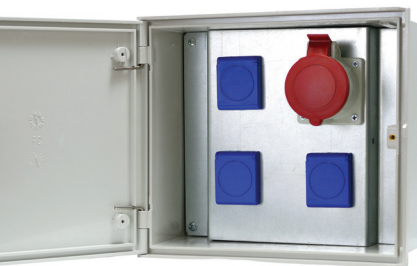

SÉRIA DCK

Zásuvkové rozvodnice pre zapustenú montáž s dvierkami

Séria DCK - 3x a 4x zásuvka

TECHNICKÁ CHARAKTERISTIKA

Menovité napätie: 230/400V, -50Hz
 Stupeň krytia: IP44/IP20
 Trieda ochrany: aut. odpojenie od zdroja
 Prevádzková teplota: -25°C do +60°C
 Pripojenie: max 10 mm²
 (bez možnosti slučkovania)
 Skratová vypínacia schopnosť prístrojov: 6kA
 Max. počet prístrojov: 8 DIN
 Mechanická odolnosť: IK10
 Rozvodnica odolná UV žiareniu
 Menovitý prúd: max do 40A
 Uzamykanie energetickým zámkom

SCAME
 electrical solutions

Katalógové číslo	5 pól	DCK.3122	DCK.3222	DCK.1222	DCK.2222
Katalógové číslo	4 pól	DCK.3122/4	DCK.3222/4	DCK.1222/4	DCK.2222/4
Iné možné kombinácie konzultujte s našim technickým oddelením					
Zásuvky domové 230V		2x16A	3x16A	3x16A	4x16A
Zásuvky priemyselné 400V		1x16A	-	1x16A	-
		1x32A	1x32A	-	-

Katalógové číslo	5 pól	DCK.312-011F2	DCK.322-101F2	DCK.122-011F2	DCK.222-003F4
Katalógové číslo	4 pól	DCK.312-011F2/4	DCK.322-101F2/4	DCK.122-011F2/4	DCK.222-003F4
Zásuvky domové 230V		1x16A	2x16A	2x16A	3x16A
Zásuvky priemyselné 400V		1x16A	-	1x16A	-
		1x32A	1x32A	-	-
Počet ističov		1xB16/1	1xB16/1	1xB16/1	3xB16/1
		1xC16/3	-	1xC16/3	-
		-	1xC25/3	-	-
Prúdový chránič		FI 40/4/003	FI 40/4/003	FI 40/4/003	16/4/003