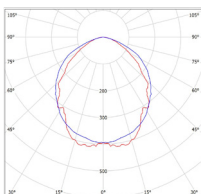

LED TECHNICKÉ SVIETIDLÁ

DUST PROFI LED

- SVIETIDLO LED SMD

NEUTRAL WHITE

							T_c CCT	R_a CRI	$\leftarrow a \rightarrow$ [mm]	$\leftarrow b \rightarrow$ [mm]	$\leftarrow C \rightarrow$ [mm]	
DUST PROFI LED 60 NW	GXWP170v3	8592660143613	24	4200	neutrálna biela	4200K	≥ 80	600	109	86	1,80	
DUST PROFI LED 120 NW	GXWP171v3	8592660143620	53	8220	neutrálna biela	4200K	≥ 80	1200	109	86	3,00	
DUST PROFI LED 150 NW	GXWP172v3	8592660143637	64	10040	neutrálna biela	4200K	≥ 80	1500	109	86	4,20	