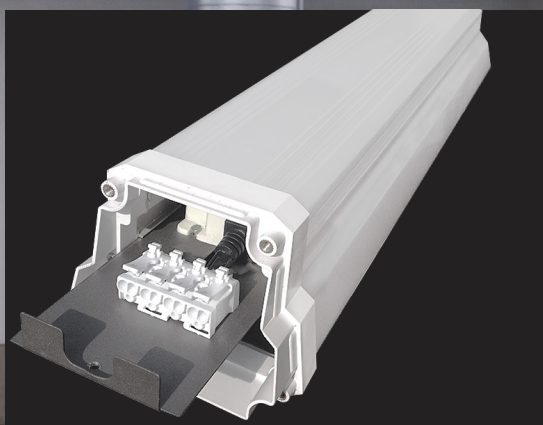

DUST PROFI LED

Toto svietidlo je chránené
priemyslovými vzormi
Spoločnosť čísla zápisu:
002535310-0001,0002,0003

- teleso svietidla: polykarbonát (PC)
- patentovaný, monolitický korpus ktorý zaručuje maximálnu tesnosť a mechanickú odolnosť
- vnútorná hliníková výztuha (reflektor), ktorá zaisťuje tuhosť konštrukcie
- energeticky úsporná náhrada prachotesných svietidiel so žiarivkami T8
- okamžitý štart bez blikania a okamžitý plný výkon svietenia
- skoro dvakrát nižšia spotreba elektrickej energie v porovnaní so svietidlami s magnetickým predradníkom triedy B2
- zvýšená skutočná účinnosť svietenia
- obmedzený efekt znižovania svetelného toku (bez "vypalovania" LED diód)
- optický systém difúzoru znižujúci efekt oslnenia
- vysoký koeficient podania farieb Ra/CRI
- integrovaný driver LED CCD
- plná stabilizácia parametrov napájania
- kompenzovaný účinník
- každé svietidlo je vybavené vodičmi, ktoré umožňujú priebežné zapojenie
- plne spolupracuje so senzormi, ktoré riadia osvetlenie
- výsuvné bezšróbové svorkovnice uľahčujú a urýchľujú montáž svietidiel
- odolné proti častému vypínaniu a zapínaniu
- možnosť prevádzkovania v širokom spektre tepelnej i mechanickej záťaže
- technológia LED SMD 2835 EPISTAR
- životnosť 50 000 hodín (podľa smernice ErP)
- prachotesné a vodotesné konštrukcie, vodotesné-odoláva intenzívnemu prúdu vody
- päťročná záruka na celé svietidlo s výnimkou batérií v emergency verzii

LED TECHNICKÉ SVIETIDLÁ

DUST PROFI LED

- SVIETIDLO LED SMD

NEUTRAL WHITE

							T_c CCT	R_a CRI	$\leftarrow a \rightarrow$ [mm]	$\leftarrow b \rightarrow$ [mm]	$\leftarrow C \rightarrow$ [mm]	
DUST PROFI LED 60 NW	GXWP170v3	8592660143613	24	4200	neutrálna biela	4200K	≥ 80	600	109	86	1,80	
DUST PROFI LED 120 NW	GXWP171v3	8592660143620	53	8220	neutrálna biela	4200K	≥ 80	1200	109	86	3,00	
DUST PROFI LED 150 NW	GXWP172v3	8592660143637	64	10040	neutrálna biela	4200K	≥ 80	1500	109	86	4,20	