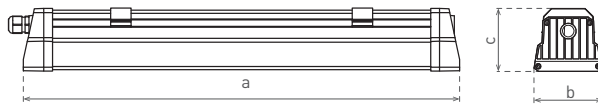

LED TECHNICKÉ SVIETIDLÁ

DUST PROFI LED

- SVIETIDLO LED SMD

NEUTRAL WHITE