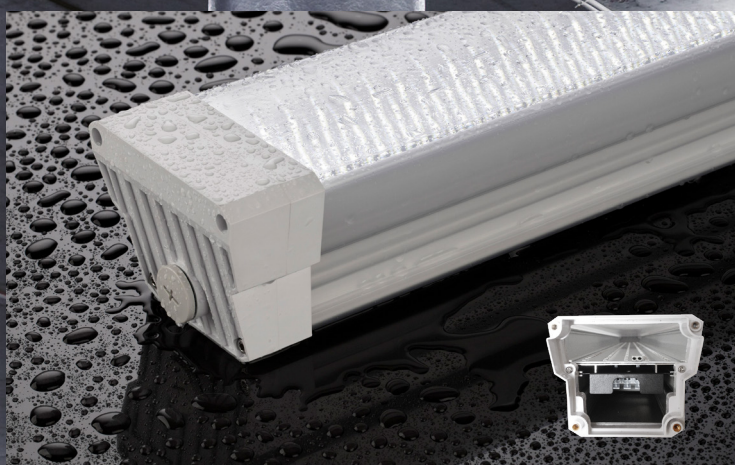

DUST PROFI LED

Toto svietidlo je chránené
priemyslovými vzormi
Spoločnosť čísla zápisu:
002535310-0001,0002,0003

- teleso svietidla: polykarbonát (PC)
- patentovaný, monolitický korpus ktorý zaručuje maximálnu tesnosť a mechanickú odolnosť
- vnútorná hliníková výztuha (reflektor), ktorá zaisťuje tuhosť konštrukcie
- energeticky úsporná náhrada prachotesných svietidiel so žiarivkami T8
- okamžitý štart bez blikania a okamžitý plný výkon svietenia
- skoro dvakrát nižšia spotreba elektrickej energie v porovnaní so svietidlami s magnetickým predradníkom triedy B2
- zvýšená skutočná účinnosť svietenia
- obmedzený efekt znižovania svetelného toku (bez "vypalovania" LED diód)
- optický systém difúzoru znižujúci efekt oslnenia
- vysoký koeficient podania farieb Ra/CRI
- integrovaný driver LED CCD
- plná stabilizácia parametrov napájania
- kompenzovaný účinník
- každé svietidlo je vybavené vodičmi, ktoré umožňujú priebežné zapojenie
- plne spolupracuje so senzormi, ktoré riadia osvetlenie
- výsuvné bezšróbové svorkovnice uľahčujú a urýchľujú montáž svietidiel
- odolné proti častému vypínaniu a zapínaniu
- možnosť prevádzkovania v širokom spektre tepelnej i mechanickej záťaže
- technológia LED SMD 2835 EPISTAR
- životnosť 50 000 hodín (podľa smernice ErP)
- prachotesné a vodotesné konštrukcie, vodotesné-odoláva intenzívnemu prúdu vody
- päťročná záruka na celé svietidlo s výnimkou batérií v emergency verzii

LED TECHNICKÉ SVIETIDLÁ

DUST PROFI LED

- SVIETIDLO LED SMD

NEUTRAL WHITE

							T_c CCT	R_a CRI	$\leftarrow a \rightarrow$ [mm]	$\leftarrow b \rightarrow$ [mm]	$\leftarrow C \rightarrow$ [mm]	
DUST PROFI LED 60 NW	GXWP170v3	8592660143613	24	4200	neutrálna biela	4200K	≥ 80	600	109	86	1,80	
DUST PROFI LED 120 NW	GXWP171v3	8592660143620	53	8220	neutrálna biela	4200K	≥ 80	1200	109	86	3,00	
DUST PROFI LED 150 NW	GXWP172v3	8592660143637	64	10040	neutrálna biela	4200K	≥ 80	1500	109	86	4,20	