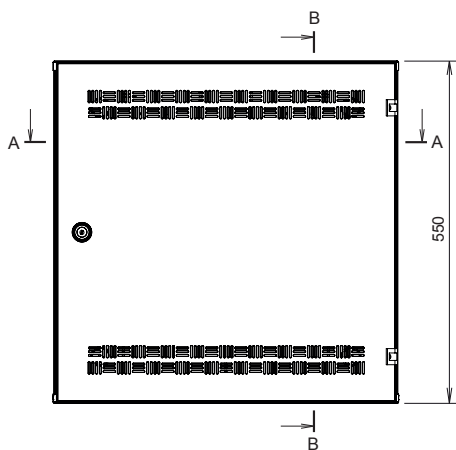

Plechové dveře jsou doplněny perforací pro pasivní ventilaci zařízení umístěného v rozvaděči. Vstup kabelů umožňují předpřipravené otvory v zádech i ve všech stěnách rozvaděče. V zadní části rozvaděče jsou připraveny otvory pro uchycení na zeď. 19" rámy mají rozměry ve vertikálním směru 4U a 11U, v horizontálním směru 2U.

Standardní provedení:

- venkovní rozměry (Š x V x H) 550 x 550 x 150 mm
- v dodávce 3 páry vertikálních 19" lišt pro montáž zařízení 2U, 4U a 11U

Barevné provedení:

- prášková barva v odstínu světle šedá RAL 7035, bílá RAL 9003 a černá RAL 9005

Pro instalaci na zeď

Pro instalaci do zdi

Katalogové číslo	Model	Popis	Délka lišt	Celk. výška (v mm)	Šířka (v mm)	Hloubka (v mm)	Hmotnost (v kg)
86000541	LC-18-55-15-G	LC-18 šedá RAL 7035	2/4/11U	550	550	150	10
86000561	LC-18-55-15-B	LC-18 černá BK RAL 9005	2/4/11U	550	550	150	10
86000572	LC-18-55-15-W	LC-18 bílá RAL 9003	2/4/11U	550	550	150	10
86000548	LC-18-55-15-W-G	LC-18 do zdi, šedá RAL 7035, rámeček k zazdění	2/4/11U	550	550	150	11
86000549	LC-18-55-15-W-B	LC-18 do zdi, černá BK RAL 9005, rámeček k zazdění	2/4/11U	550	550	150	11
86000562	LC-18-55-15-W-W	LC-18 do zdi, bílá RAL 9003, rámeček k zazdění	2/4/11U	550	550	150	11

	A	A2	B	B2
pozice 1	89	43	283	264
pozice 2	104	28	298	249
pozice 3	119	13	313	234

PŘEDNÍ POHLED

ŘEZ B-B

ZADNÍ POHLED

HORNÍ POHLED