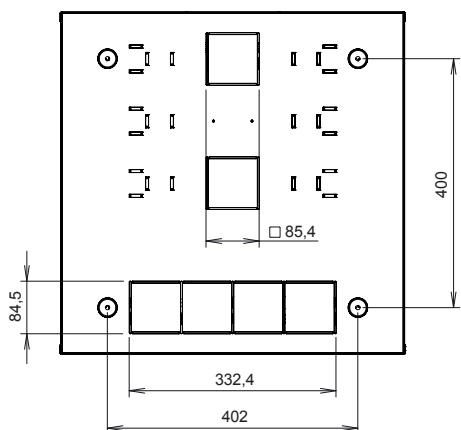

19" standard

IP 20

Konstrukce:

- pevný nýtovaný skelet
- dveře otevíratelné v úhlu 180°, možnost volby pravého nebo levého zavírání
- přední perforované dveře s jednobodovým zámkem na patentní klíč
- kabelové prostupy ve spodní, horní i zadní části
- v zadní části 4 otvory o průměru 6,5 mm pro uchycení na stěnu
- zemnicí vodič propojující tělo rozvaděče se dveřmi
- nosnost 30 kg (při rovnoměrném statickém zatížení)
- stupeň krytí IP 20

Standardní provedení:

- venkovní rozměry (Š x V x H) 550 x 550 x 150 mm
- v dodávce 3 páry vertikálních 19" lišt pro montáž zařízení 2U, 4U a 11U

Barevné provedení:

- prášková barva v odstínu světle šedá RAL 7035, bílá RAL 9003 a černá RAL 9005

Pro instalaci na zeď

Pro instalaci do zdi

Katalogové číslo	Model	Popis	Délka lišt	Celk. výška (v mm)	Šířka (v mm)	Hloubka (v mm)	Hmotnost (v kg)
86000541	LC-18-55-15-G	LC-18 šedá RAL 7035	2/4/11U	550	550	150	10
86000561	LC-18-55-15-B	LC-18 černá BK RAL 9005	2/4/11U	550	550	150	10
86000572	LC-18-55-15-W	LC-18 bílá RAL 9003	2/4/11U	550	550	150	10
86000548	LC-18-55-15-W-G	LC-18 do zdi, šedá RAL 7035, rámeček k zazdění	2/4/11U	550	550	150	11
86000549	LC-18-55-15-W-B	LC-18 do zdi, černá BK RAL 9005, rámeček k zazdění	2/4/11U	550	550	150	11
86000562	LC-18-55-15-W-W	LC-18 do zdi, bílá RAL 9003, rámeček k zazdění	2/4/11U	550	550	150	11

	A	A2	B	B2
pozice 1	89	43	283	264
pozice 2	104	28	298	249
pozice 3	119	13	313	234

PŘEDNÍ POHLED

ŘEZ B-B

ZADNÍ POHLED

HORNÍ POHLED