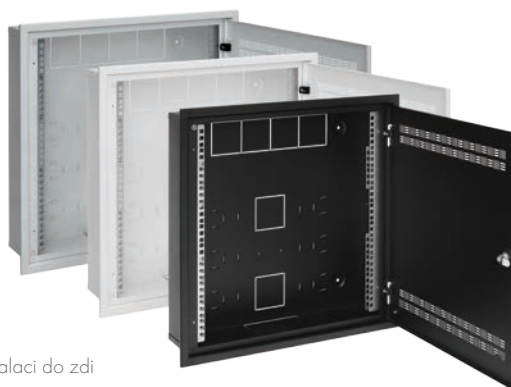

Pro instalaci do zdi