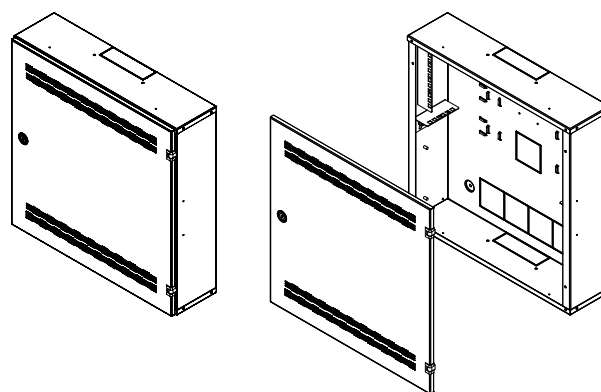

ŘEZ B-B

Katalogové číslo	Model	Popis	Délka lišt	Celk. výška (v mm)	Šířka (v mm)	Hloubka (v mm)	Hmotnost (v kg)
86000541	LC-18-55-15-G	LC-18 šedá RAL 7035	2/4/11U	550	550	150	10
86000561	LC-18-55-15-B	LC-18 černá BK RAL 9005	2/4/11U	550	550	150	10
86000572	LC-18-55-15-W	LC-18 bílá RAL 9003	2/4/11U	550	550	150	10
86000548	LC-18-55-15-W-G	LC-18 do zdi, šedá RAL 7035, rámeček k zazdění	2/4/11U	550	550	150	11
86000549	LC-18-55-15-W-B	LC-18 do zdi, černá BK RAL 9005, rámeček k zazdění	2/4/11U	550	550	150	11
86000562	LC-18-55-15-W-W	LC-18 do zdi, bílá RAL 9003, rámeček k zazdění	2/4/11U	550	550	150	11

	A	A2	B	B2
pozice 1	89	43	283	264
pozice 2	104	28	298	249
pozice 3	119	13	313	234