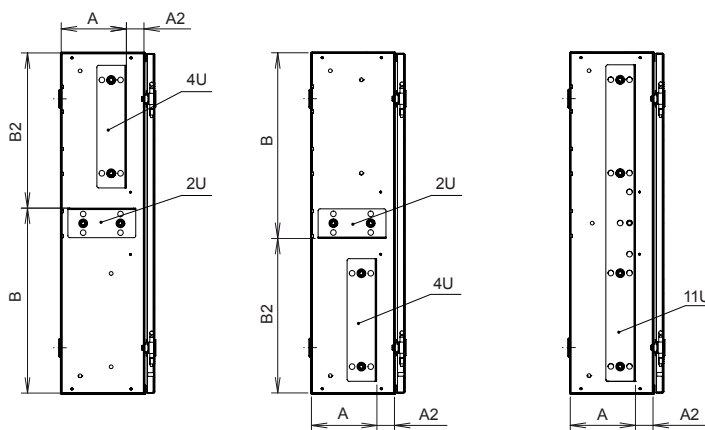

HORNÍ POHLED