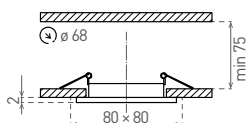

## IZZY DS10

- PODHLADOVÉ SVIETIDLO MR16
- pevné štvorcové
- odliatok z hliníkovej zliatiny

AB

C

SN

MB

	CODE			color	DKC
IZZY DS10-AB	DS10	GXPL009	8592660101675	brúsená mosadz	2,15 €
IZZY DS10-C	DS10	GXPL010	8592660101682	chróm	2,15 €
IZZY DS10-SN	DS10	GXPL011	8592660101699	saténový nikel	2,15 €
IZZY DS10-MB	DS10	GXPL062	8592660132006	matná čierna	2,15 €