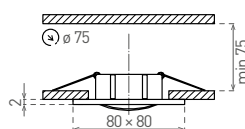

IZZY DT10

- PODHLADOVÉ SVIETIDLO MR16
- výklopné štvorcové
- odliatok z hliníkovej zliatiny