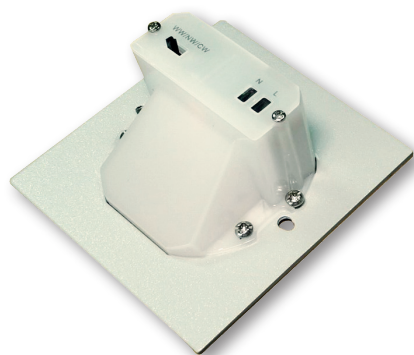

JACK PIR CCT

- NÁSTENNÉ VSTAVNÉ LED SVIETIDLO
- teleso svietidla: lakovaný hliník
- difúzor: polykarbonát (PC)
- energeticky efektívne svietidlo
- integrovaný vnútorný napájací zdroj CCD LED
- obsahuje infračervené čidlo pohybu a súmrakový spínač
- parametre snímačov nie sú nastaviteľné - ich hodnoty sú optimálne nastavené pre nočnú prevádzku
- možnosť zmeny teploty chromatickosti pomocou prepínača
- určené pre montáž do krabice KP 68

max 1,5m

60°

NEUTRAL
WHITECOOL
WHITEWARM
WHITE

							$\frac{T_c}{CCT}$		
JACK PIR White 1,5W CCT	GXLL091	8592660141879	biela	1,5	75	teplá/neutrálna/studená biela	3000/4000/6500K	175	1/100
JACK PIR Black 1,5W CCT	GXLL092	8592660141886	čierna	1,5	75	teplá/neutrálna/studená biela	3000/4000/6500K	175	1/100