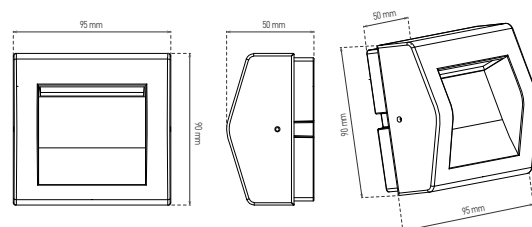

LED OUTDOOR SVIETIDLÁ

WALL

- 220-240V
50/60Hz
-
- IP₅₄
-
-
-
- 20+50°C
-
- 60°
-
-
- 20 000
- CE
- RoHS

GXPS064

GXPS061

NEUTRAL
WHITE

GXPS064

GXPS061

LED 3W ▶ *9W
LED 6W ▶ *18W

- PRISADENÉ LED SVIETIDLO SMD
- teleso svetidla: hliník
- difúzor svetidla: tvrdené sklo

			color			color	T _c CCT	R _a CRI	kg		DKC
WALL 40 3W GRAY NW	GXPS061	8592660120294	šedá	3	120	neutrálna biela	4000K	≥80	0,37	1-24	25,99 €
WALL 50 6W GRAY NW	GXPS064	8592660120461	šedá	6	240	neutrálna biela	4000K	≥80	0,67	1-12	30,07 €