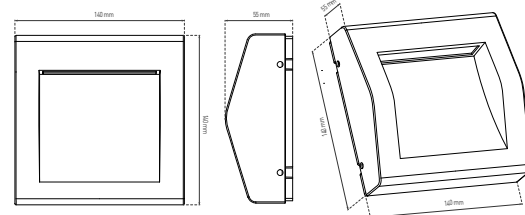

LED OUTDOOR SVIETIDLÁ

WALL

- 220-240V
50/60Hz
-
- IP₅₄
-
-
-
- 20+50°C
-
- 60°
-
-
- 20 000
- CE
- RoHS

GXPS064

GXPS061

NEUTRAL
WHITE

GXPS064

GXPS061

LED 3W ▶ *9W
LED 6W ▶ *18W

- PRISADENÉ LED SVIETIDLO SMD
- teleso svetidla: hliník
- difúzor svetidla: tvrdené sklo

			color			color	T _c CCT	R _a CRI	kg		DKC
WALL 40 3W GRAY NW	GXPS061	8592660120294	šedá	3	120	neutrálna biela	4000K	≥80	0,37	1-24	25,99 €
WALL 50 6W GRAY NW	GXPS064	8592660120461	šedá	6	240	neutrálna biela	4000K	≥80	0,67	1-12	30,07 €