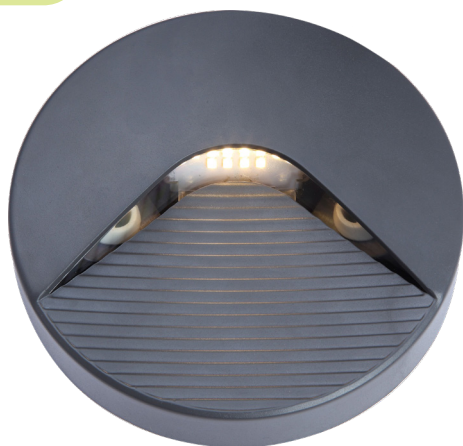

LED OUTDOOR SVIETIDLÁ

SIDE

220-240V-50/60Hz

IP₆₅

-20+40°C

20 000

NEUTRAL WHITE

GXPS085

GXPS088

GXPS091

GXPS085

GXPS088

GXPS091

LED 2W ▶ * 7W
LED 3W ▶ * 10W
LED 5W ▶ * 18W

- LED SVIETIDLO SMD
- teleso svietidla: akrylonitril-butaiden-styren (ABS) + polykarbonát (PC)
- difúzor svietidla: polykarbonát (PC)
- prachotesné a vodeodolné

GXPS085, GXPS088

GXPS091

| | | | | | | T _c CCT | R _a CRI | | | | DKC |
|--------------------|---------|---------------|---|-----|-----------------|-----------------------|-----------------------|------|------|------|---------|
| SIDE 10 2W GRAY NW | GXPS085 | 8592660121048 | 2 | 90 | neutrálna biela | 4000K | ≥80 | 60° | 0,18 | 1-24 | 14,59 € |
| SIDE 20 3W GRAY NW | GXPS088 | 8592660121055 | 3 | 130 | neutrálna biela | 4000K | ≥80 | 60° | 0,26 | 1-18 | 17,84 € |
| SIDE 30 5W GRAY NW | GXPS091 | 8592660121062 | 5 | 240 | neutrálna biela | 4000K | ≥80 | 120° | 0,23 | 1-18 | 19,47 € |