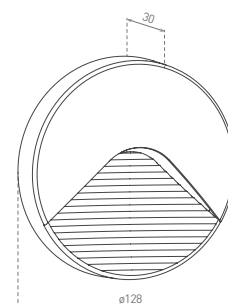

LED OUTDOOR SVIETIDLÁ

SIDE

220-240V-50/60Hz

IP₆₅

-20+40°C

20 000

NEUTRAL WHITE

GXPS085

GXPS088

GXPS091

GXPS085

GXPS088

GXPS091

LED 2W ▶ * 7W
LED 3W ▶ * 10W
LED 5W ▶ * 18W

- LED SVIETIDLO SMD
- teleso svietidla: akrylonitril-butaiden-styren (ABS) + polykarbonát (PC)
- difúzor svietidla: polykarbonát (PC)
- prachotesné a vodeodolné

GXPS085, GXPS088

GXPS091

| | | | | | | T _c CCT | R _a CRI | | | | DKC |
|--------------------|---------|---------------|---|-----|-----------------|-----------------------|-----------------------|------|------|------|---------|
| SIDE 10 2W GRAY NW | GXPS085 | 8592660121048 | 2 | 90 | neutrálna biela | 4000K | ≥80 | 60° | 0,18 | 1-24 | 14,59 € |
| SIDE 20 3W GRAY NW | GXPS088 | 8592660121055 | 3 | 130 | neutrálna biela | 4000K | ≥80 | 60° | 0,26 | 1-18 | 17,84 € |
| SIDE 30 5W GRAY NW | GXPS091 | 8592660121062 | 5 | 240 | neutrálna biela | 4000K | ≥80 | 120° | 0,23 | 1-18 | 19,47 € |