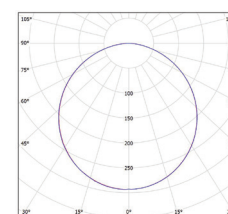

GXPS085, GXPS088

GXPS091

| | | | | | | T _c CCT | R _a CRI | | | | DKC |
|--------------------|---------|---------------|---|-----|-----------------|-----------------------|-----------------------|------|------|------|---------|
| SIDE 10 2W GRAY NW | GXPS085 | 8592660121048 | 2 | 90 | neutrálna biela | 4000K | ≥80 | 60° | 0,18 | 1-24 | 14,59 € |
| SIDE 20 3W GRAY NW | GXPS088 | 8592660121055 | 3 | 130 | neutrálna biela | 4000K | ≥80 | 60° | 0,26 | 1-18 | 17,84 € |
| SIDE 30 5W GRAY NW | GXPS091 | 8592660121062 | 5 | 240 | neutrálna biela | 4000K | ≥80 | 120° | 0,23 | 1-18 | 19,47 € |