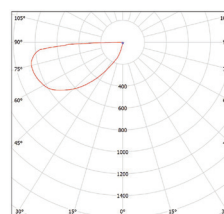

GXPS085, GXPS088

GXPS091

| | | | | | | T _c CCT | R _a CRI | | | | DKC |
|--------------------|---------|---------------|---|-----|-----------------|-----------------------|-----------------------|------|------|------|---------|
| SIDE 10 2W GRAY NW | GXPS085 | 8592660121048 | 2 | 90 | neutrálna biela | 4000K | ≥80 | 60° | 0,18 | 1-24 | 14,59 € |
| SIDE 20 3W GRAY NW | GXPS088 | 8592660121055 | 3 | 130 | neutrálna biela | 4000K | ≥80 | 60° | 0,26 | 1-18 | 17,84 € |
| SIDE 30 5W GRAY NW | GXPS091 | 8592660121062 | 5 | 240 | neutrálna biela | 4000K | ≥80 | 120° | 0,23 | 1-18 | 19,47 € |