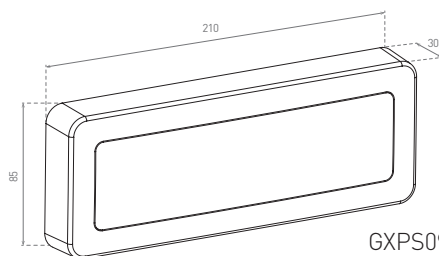

GXPS088

GXPS091

GXPS085

GXPS088

GXPS091

LED 2W ▶ * 7W
LED 3W ▶ * 10W
LED 5W ▶ * 18W

- LED SVIETIDLO SMD
- teleso svietidla: akrylonitril-butaiden-styren (ABS) + polykarbonát (PC)
- difúzor svietidla: polykarbonát (PC)
- prachotesné a vodeodolné