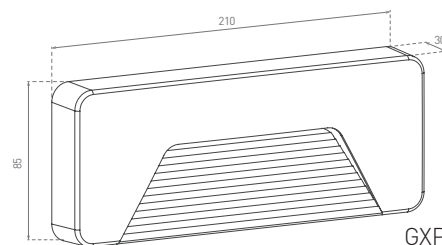

LED OUTDOOR SVIETIDLÁ

SIDE

220-240V-50/60Hz

IP₆₅

-20+40°C

20 000

NEUTRAL WHITE

GXPS085

GXPS088

GXPS091

GXPS085

GXPS088

GXPS091

LED 2W ▶ * 7W
LED 3W ▶ * 10W
LED 5W ▶ * 18W

- LED SVIETIDLO SMD
- teleso svietidla: akrylonitril-butaiden-styren (ABS) + polykarbonát (PC)
- difúzor svietidla: polykarbonát (PC)
- prachotesné a vodeodolné