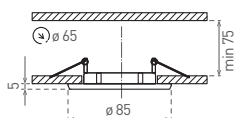

KANCELÁRSKE SVIETIDLÁ A SVIETIDLÁ PRE DOMÁCNOSŤ

A++ B

- PODHLADOVÉ SVIETIDLO MR16
- pevné
- odliatok z hliníkovej zliatiny

DIO DS02B

W

CM

C

AB