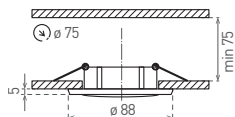

A++ B

- PODHLADOVÉ SVIETIDLO MR16
- výklopné
- odliatok z hliníkovej zliatiny

DIO DT02B

W

CM

C

AB

	CODE			color	DKC
DIO DT02B-W	DT02B	GXPL056	8592660104935	biela	3,19 €
DIO DT02B-CM	DT02B	GXPL053	8592660104904	matný chróm	3,19 €
DIO DT02B-C	DT02B	GXPL054	8592660104911	chróm	3,19 €
DIO DT02B-AB	DT02B	GXPL052	8592660104898	brúsená mosadz	3,19 €