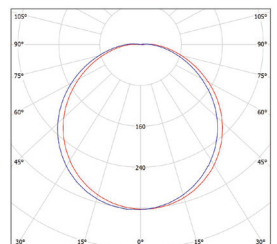

LED SVIETIDLÁ PRE DOMÁCNOSŤ

LED MANA

- 220-240V-50/60Hz
-
- IP₂₀
-
-
-
- 20+40°C
-
-
- 120°
-
- + TIME - 10s-3min
-
- + LUX - 3-2000
-
- max 6m
-
-
- 360°
-
- RoHS 100 000
-
- 120°

NEUTRAL WHITE

LED 16W ► 85W
LED 20W ► 120W

- SVIETIDLO LED SMD S INFRAČERVENÝM (PIR) SENZOROM
- teleso svietidla: výlisok z ocelového plechu s práškovým nástrekom
- difúzor: polykarbonát
- obsahuje regulovateľný senzor pohybu

LED MANA 16W NW

LED MANA 20W NW

										DKC
LED MANA 16W NW	GXPS010	8592660117478	16	1150	biela	4000K	≥80	0,62	1-10	24,36 €
LED MANA 20W NW	GXPS011	8592660122250	20	1600	biela	4000K	≥80	0,63	1-10	25,99 €