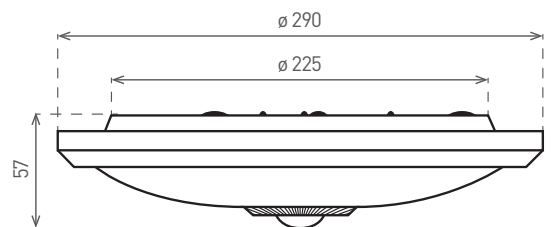

LED SVIETIDLÁ PRE DOMÁCNOSŤ

LED MANA

- 220-240V-50/60Hz
-
- IP₂₀
-
-
-
- 20+40°C
-
-
- 120°
-
- + TIME - 10s-3min
-
- + LUX - 3-2000
-
- max 6m
-
-
- 360°
-
- RoHS 100 000
-
- 120°

NEUTRAL WHITE

LED 16W ► 85W
LED 20W ► 120W

- SVIETIDLO LED SMD S INFRAČERVENÝM (PIR) SENZOROM
- teleso svietidla: výlisok z ocelového plechu s práškovým nástrekom
- difúzor: polykarbonát
- obsahuje regulovateľný senzor pohybu

LED MANA 16W NW

LED MANA 20W NW