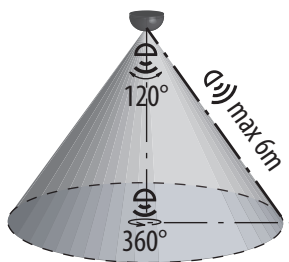

LED SVIETIDLÁ PRE DOMÁCNOSŤ

LED MANA

- 220-240V-50/60Hz
-
- IP₂₀
-
-
-
- 20+40°C
-
-
- 120°
-
- + TIME - 10s-3min
-
- + LUX - 3-2000
-
- max 6m
-
-
- 360°
-
- RoHS 100 000
-
- 120°

NEUTRAL WHITE

LED 16W ► 85W
LED 20W ► 120W

- SVIETIDLO LED SMD S INFRAČERVENÝM (PIR) SENZOROM
- teleso svietidla: výlisok z ocelového plechu s práškovým nástrekom
- difúzor: polykarbonát
- obsahuje regulovateľný senzor pohybu

LED MANA 16W NW

LED MANA 20W NW

										DKC
LED MANA 16W NW	GXPS010	8592660117478	16	1150	biela	4000K	≥80	0,62	1-10	24,36 €
LED MANA 20W NW	GXPS011	8592660122250	20	1600	biela	4000K	≥80	0,63	1-10	25,99 €