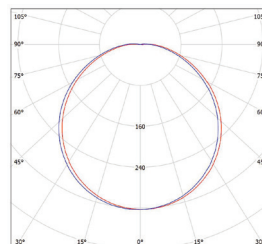

LED SVIETIDLÁ PRE DOMÁCNOSŤ

LED MANA

- 220-240V-50/60Hz
-
- IP₂₀
-
-
-
- 20+40°C
-
-
- 120°
-
- + TIME - 10s-3min
-
- + LUX - 3-2000
-
- max 6m
-
-
- 360°
-
- RoHS 100 000
-
- 120°

NEUTRAL WHITE

LED 16W ► 85W
LED 20W ► 120W

- SVIETIDLO LED SMD S INFRAČERVENÝM (PIR) SENZOROM
- teleso svietidla: výlisok z ocelového plechu s práškovým nástrekom
- difúzor: polykarbonát
- obsahuje regulovateľný senzor pohybu

LED MANA 16W NW

LED MANA 20W NW

										DKC
LED MANA 16W NW	GXPS010	8592660117478	16	1150	biela	4000K	≥80	0,62	1-10	24,36 €
LED MANA 20W NW	GXPS011	8592660122250	20	1600	biela	4000K	≥80	0,63	1-10	25,99 €