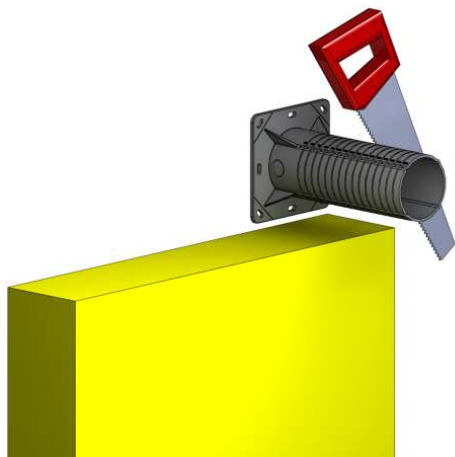

KEZ 300_KB

popis výrobku: krabice určená pro rozvody s napětím do 400 V
 pro instalaci přístrojů v zateplených fasádách budov tloušťky 50-300 mm
 eliminuje vytváření tepelných mostů
 součástí balení kvalitní hmoždinky a vruty pro montáž
 při instalaci na hrubší omítku je doporučeno utěsnění přístroje silikonem
 robustní konstrukce
 vhodná pro montáž dvojzásuvky
 montážní video na www.kopos.cz

materiál: PP

barva: šedá

samozhášivost: ano, do 30 s

teplotní odolnost: -25 - +60 °C

zkouška žhavou smyčkou: 850 °C

třída reakce na oheň podkladového materiálu: A1-F

hmotnost: 280 g

certifikace: ČSN EN 60 670-1

skladování: ČSN 64 0090

balení: 1 ks krabice se šroubky zabalena v kartonu

Montáž elektroinstalační krabice do zateplení KEZ 300_KB

Před montáží je nutné seříznout nosič včetně přiložené izolace na potřebnou délku podle tloušťky izolační vrstvy.

Nosič se připevní ke stěně pomocí přiložených hmoždinek dle typu zdiva a vrutů.

Nosičem se protáhne kabel a vloží zkrácená vnitřní a vnější izolace.

Pomocí 4 přiložených šroubů se k nosiči připevní krabice, do které se provede finální montáž.