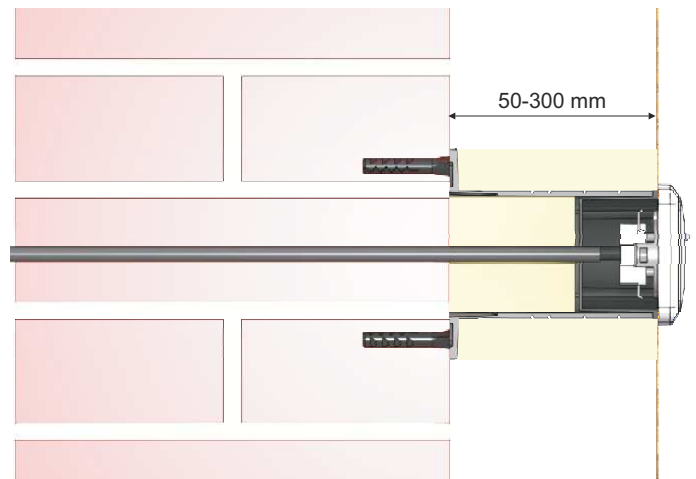

KEZ 300_KB

popis výrobku: krabice určená pro rozvody s napětím do 400 V
 pro instalaci přístrojů v zateplených fasádách budov tloušťky 50-300 mm
 eliminuje vytváření tepelných mostů
 součástí balení kvalitní hmoždinky a vruty pro montáž
 při instalaci na hrubší omítku je doporučeno utěsnění přístroje silikonem
 robustní konstrukce
 vhodná pro montáž dvojzásuvky
 montážní video na www.kopos.cz

materiál: PP

barva: šedá

samozhášivost: ano, do 30 s

teplotní odolnost: -25 - +60 °C

zkouška žhavou smyčkou: 850 °C

třída reakce na oheň podkladového materiálu: A1-F

hmotnost: 280 g

certifikace: ČSN EN 60 670-1

skladování: ČSN 64 0090

balení: 1 ks krabice se šroubky zabalena v kartonu

Montáž elektroinstalační krabice do zateplení KEZ 300_KB

Před montáží je nutné seříznout nosič včetně přiložené izolace na potřebnou délku podle tloušťky izolační vrstvy.

Nosič se připevní ke stěně pomocí přiložených hmoždinek dle typu zdiva a vrutů.

Nosičem se protáhne kabel a vloží zkrácená vnitřní a vnější izolace.

Pomocí 4 přiložených šroubů se k nosiči připevní krabice, do které se provede finální montáž.