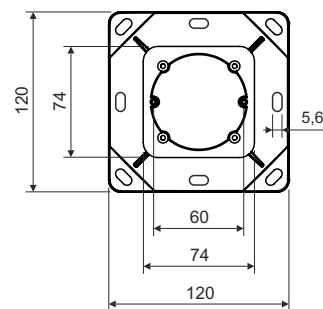

KEZ 300_KB

popis výrobku: krabice určená pro rozvody s napětím do 400 V
 pro instalaci přístrojů v zateplených fasádách budov tloušťky 50-300 mm
 eliminuje vytváření tepelných mostů
 součástí balení kvalitní hmoždinky a vruty pro montáž
 při instalaci na hrubší omítku je doporučeno utěsnění přístroje silikonem
 robustní konstrukce
 vhodná pro montáž dvojzásuvky
 montážní video na www.kopos.cz

skladování: ČSN 64 0090

balení: 1 ks krabice se šroubky zabalena v kartonu

Montáž elektroinstalační krabice do zateplení KEZ 300_KB

Před montáží je nutné seříznout nosič včetně přiložené izolace na potřebnou délku podle tloušťky izolační vrstvy.