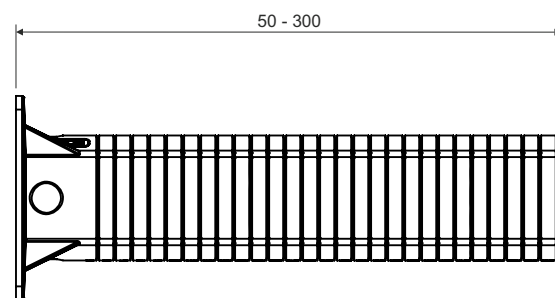

KEZ 300_KB

popis výrobku: krabice určená pro rozvody s napětím do 400 V
 pro instalaci přístrojů v zateplených fasádách budov tloušťky 50-300 mm
 eliminuje vytváření tepelných mostů
 součástí balení kvalitní hmoždinky a vruty pro montáž
 při instalaci na hrubší omítku je doporučeno utěsnění přístroje silikonem
 robustní konstrukce
 vhodná pro montáž dvojzásuvky
 montážní video na www.kopos.cz

materiál: PP

barva: šedá

samozhášivost: ano, do 30 s

teplotní odolnost: -25 - +60 °C

zkouška žhavou smyčkou: 850 °C

třída reakce na oheň podkladového materiálu: A1-F

hmotnost: 280 g

certifikace: ČSN EN 60 670-1

skladování: ČSN 64 0090

balení: 1 ks krabice se šroubky zabalena v kartonu

Montáž elektroinstalační krabice do zateplení KEZ 300_KB

Před montáží je nutné seříznout nosič včetně přiložené izolace na potřebnou délku podle tloušťky izolační vrstvy.