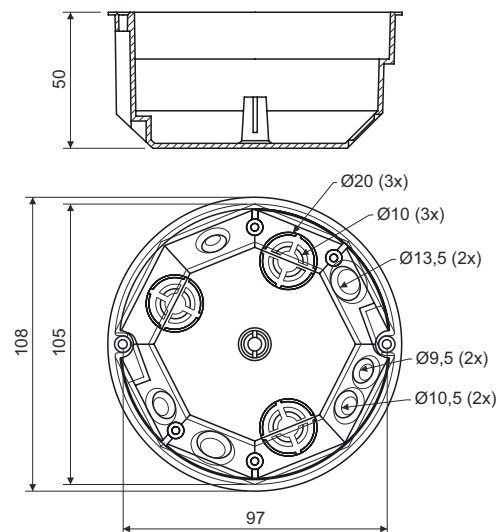

## krabice odbočná s víčkem KO 97 V/1

**KO 97/L**

popis výrobku: krabice určená pro rozvody s napětím do 400 V a s proudem max. 16 A dostatečný prostor pro vytvoření rozsáhlejších elektroinstalací montážní šrouby jsou opatřeny trojchodým závitem pro rychlou instalaci možnost vložení svorkovnice a bezšroubových svorek

skladování: ČSN 64 0090

konfigurace: NA - krabice osazeny šrouby pro montáž do sádkartonu; víčka přiložena v kartonu; balení: 80 ks volně v kartonu

příslušenství: svorkovnice S-96; SP-96  
bezšroubové svorky TYP015, TYP016, TYP017, TYP018