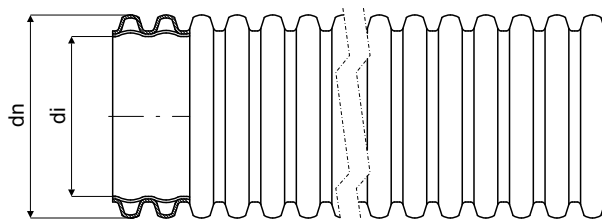

KOPOFLEX®

popis výrobku: bezhalogenová ohebná dvouplášťová korugovaná chránička určená pro mechanickou ochranu všech druhů energetických a telekomunikačních vedení uložených v zemi
v každém svitku je zaveden zatahovací drát nebo provázek a nasazena spojka
v případě použití těsnicího kroužku je stupeň krytí IP67
při mechanickém zhutňování vrstev nad chráničkou je třeba dbát na to aby nebyly překročeny hodnoty dovoleného zatížení chráničky - viz katalog CHRÁNIČKY

stupeň krytí: IP40 (IP67)

certifikace: ČSN EN 61386-24:11, ČSN EN 61386-1 ed.2:09

skladování: ČSN 64 0090

tolerance délky: ± 0,5 m

při slušenství : spojky, těsnicí kroužky, uzavírací zátky, distanční rozpěrky