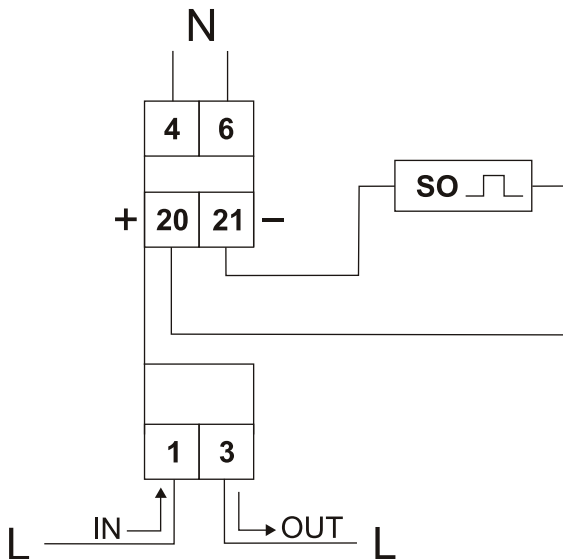

SCHÉMA ZAPOJENIA

DOVOZCA

FIRN elektro s.r.o.

Bratislavská 432, 010 01 Žilina, SVK

www.firn.sk / firn@firn.sk / +421 41 5166 109

-v2211-