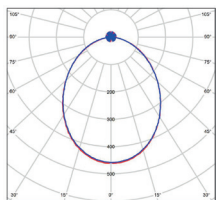

# LED BONO SQUARE

- VSTAVANÉ SVIETIDLO LED SMD
- teleso svetidla: plast
- difúzor: mliečny (PC)
- prachotesné a vodeodolné
- energeticky úsporná náhrada za halogenové svetidlá
- v porovnaní s klasickou žiarovkou až 93% zníženie spotreby elektrickej energie
- integrovaný vnútorný napájací zdroj CCD LED
- pripravené pre priebežnú montáž
- trojročná záruka na celé svetidlo