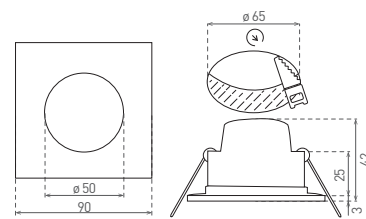

# LED BONO SQUARE

- VSTAVANÉ SVIETIDLO LED SMD
- teleso svetidla: plast
- difúzor: mliečny (PC)
- prachotesné a vodeodolné
- energeticky úsporná náhrada za halogenové svetidlá
- v porovnaní s klasickou žiarovkou až 93% zníženie spotreby elektrickej energie
- integrovaný vnútorný napájací zdroj CCD LED
- pripravené pre priebežnú montáž
- trojročná záruka na celé svetidlo