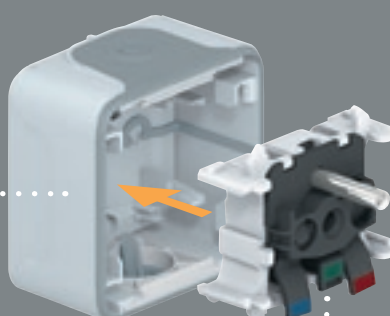

Plexo IP 55

Premyslené prvky na jednoduchú inštaláciu

> **Šetríme čas: Priechodky nie je nutné rezať**

> **Spôsob inštalácie pre káble 4 - 15mm**

1/ **Prepichnete** membránu pomocou skrutkovača

2/ **Prestrčte** kábel cez priechodku

3/ **Membrána** zabezpečuje krytie IP 55

> **Spôsob inštalácie pre trubky 16 - 25 mm**

1/ **Otvor** urobíte zatlačením pomocou zakončovacieho nástroja

2/ **Vložte** trubku cez vytvorený otvor

3/ **Membrána** zabezpečuje správnu polohu trubky, ako aj krytie IP 55

> Zapustená a povrchová inštalácia:

Plexo má viacero vylepšení, ktoré uľahčujú inštaláciu, napr. automatické svorky, viditeľné spoje...

> Inštalácia na povrch

1/ Jednoduché odklipnutie rámička z krabice (nie je nutný špeciálny nástroj)