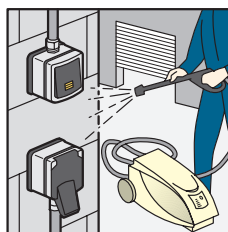

Plexo komplety IP 55 - IK 07 zapustená montáž

698 55

698 24

698 48

Kompletné mechanizmy na zapustenú inštaláciu.
Automatické svorky.
Signálka súčasťou dodávky (presvetlené prístroje).

Bal.	Obj. č.	Spínače 10A - 250V		
10	Sivá 698 11	Běžová 698 51	IP 55 - IK 07 Striedavý prepínač č.6	
	5	698 55	Dvojitý striedavý prepínač (5B)	
1015	Sivá 698 21	Běžová 698 61	Tlačidlá 10A IP 55 - IK 07 Tlačidlo s prepínacím kontaktom a orientačným osvetlením	
	5	698 24	698 64 Tlačidlo s prepínacím kontaktom, orientačným osvetlením a držiakom štítkov, dodávané so signálkou 12V (možnosť výmeny za 230V)	
10	Sivá 698 31	Běžová 698 70	Zásuvka 16A - 250V IP 55 - IK 07 2P+⊕ s detskou ochranou	
	10	Sivá 557 03		Zásuvky 20A - 250V IP 44 - IK 08 Skrutkové svorky 2P+⊕ - 230 V~
10		557 06		3P+⊕ - 400 V~
10		557 08		3P+N+⊕ - 400 V~
5	Sivá 698 48	Běžová 698 88	Káblový vývod IP 55 - IK 08 Káblový vývod pre káble priemeru 5 až 13mm	

PLEXO 66

Odolné proti všetkým nástrahám ●●●

V prípade, že potrebujete elektroinšalačné prístroje do agresívneho prostredia, myslite na Plexo 66. Je odolné proti všetkým nástrahám.

VYUŽITIE

Potravínarský priemysel