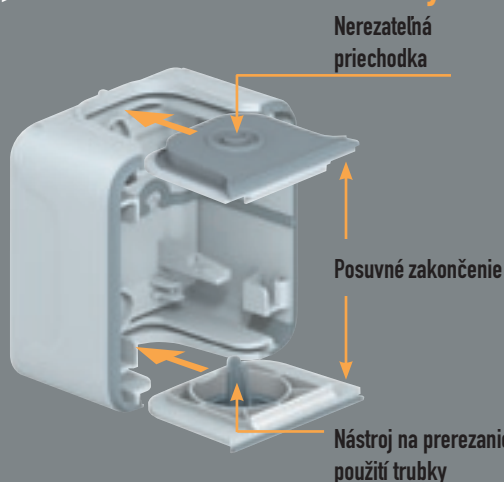

Montáž na
povrch >

Krabica na povrch Plexo IP 55
s dostatočným priestorom na káblovanie

Inštalácia na povrch – Plexo sivé

Zapustená
montáž >

Mechanizmus spoločný pre zapustenú,
ako aj povrchovú inštaláciu

Rámik Plexo na zapustenú inštaláciu
a garanciu krytia IP 55

Zapustená inštalácia – Plexo sivé

> Rýchla inštalácia vďaka predkáblovaným zásuvkám a automatickým svorkám

> Automatické svorky pre bezpečnú a rýchlu inštaláciu

Plexo IP 55

Premyslené prvky na jednoduchú inštaláciu

> **Šetríme čas: Priechodky nie je nutné rezať**

> **Spôsob inštalácie pre káble 4 - 15mm**

1/ **Prepichnete** membránu pomocou skrutkovača

2/ **Prestrčte** kábel cez priechodku

3/ **Membrána** zabezpečuje krytie IP 55

> **Spôsob inštalácie pre trubky 16 - 25 mm**

1/ **Otvor** urobíte zatlačením pomocou zakončovacieho nástroja

2/ **Vložte** trubku cez vytvorený otvor

3/ **Membrána** zabezpečuje správnu polohu trubky, ako aj krytie IP 55