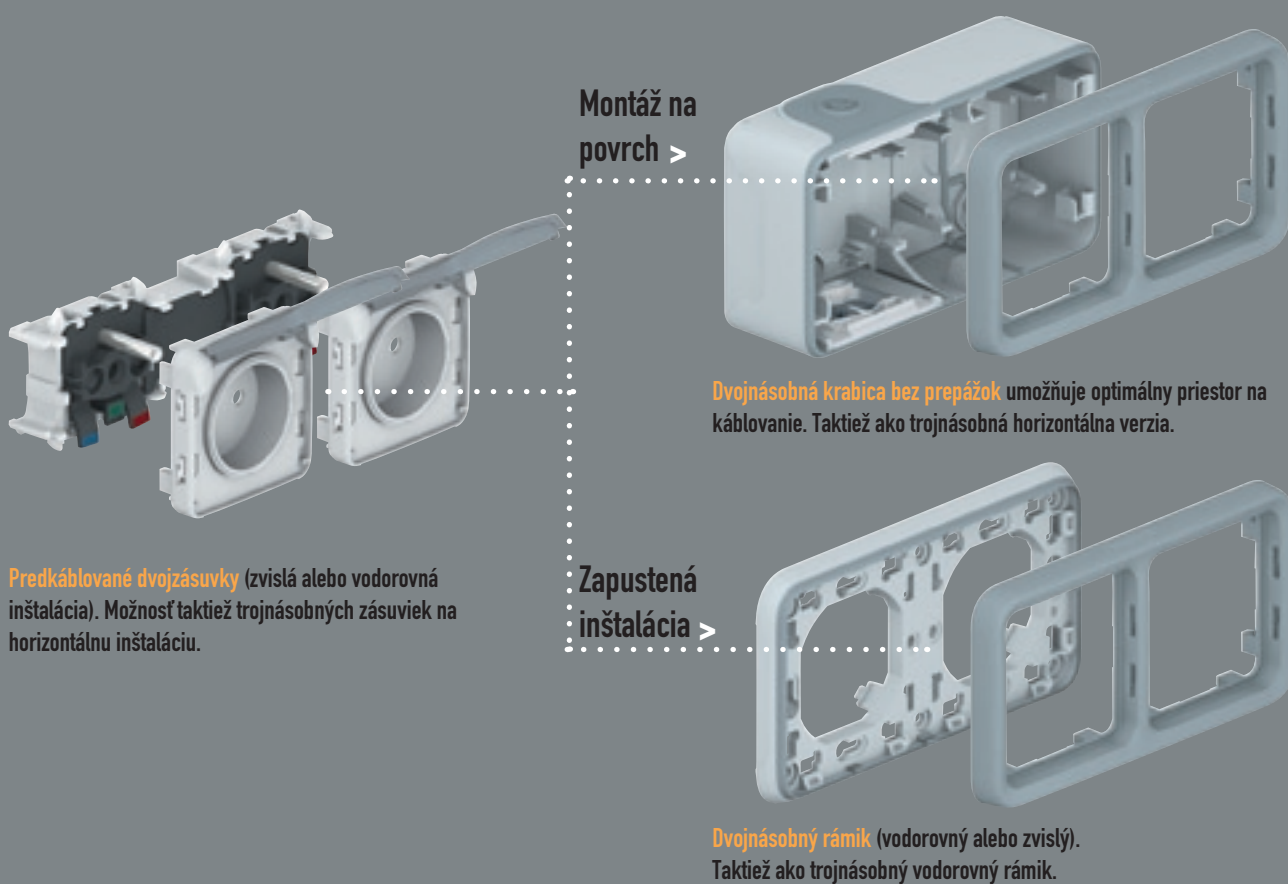

Plexo™ - IP55

Ideálne riešenie
do neideálneho
prostredia

PRÍSTROJE V KRYTÍ IP55

Plexo IP 55

Široké použitie vďaka modulárnym mechanizmom

> Komplet prístroj Plexo pre všetky základné funkcie

> Maximálna modularita

Montáž na
povrch >

Krabica na povrch Plexo IP 55
s dostatočným priestorom na káblovanie

Inštalácia na povrch – Plexo sivé

Zapustená
montáž >

Mechanizmus spoločný pre zapustenú,
ako aj povrchovú inštaláciu

Rámik Plexo na zapustenú inštaláciu
a garanciu krytia IP 55

Zapustená inštalácia – Plexo sivé

> Rýchla inštalácia vďaka predkáblovaným zásuvkám a automatickým svorkám

> Automatické svorky pre bezpečnú a rýchlu inštaláciu

Plexo IP 55

Premyslené prvky na jednoduchú inštaláciu

> **Šetríme čas: Priechodky nie je nutné rezať**

> **Spôsob inštalácie pre káble 4 - 15mm**

1/ **Prepichnete** membránu pomocou skrutkovača

2/ **Prestrčte** kábel cez priechodku