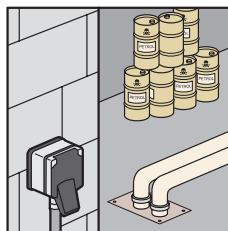

Chemický priemysel