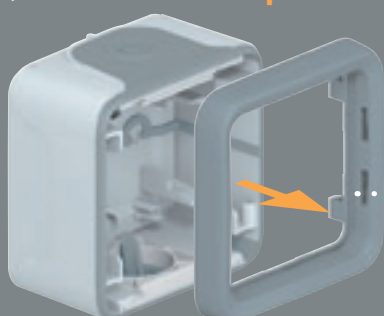

3/ **Membrána** zabezpečuje krytie IP 55

> **Spôsob inštalácie pre trubky 16 - 25 mm**

1/ **Otvor** urobíte zatlačením pomocou zakončovacieho nástroja

2/ **Vložte** trubku cez vytvorený otvor

3/ **Membrána** zabezpečuje správnu polohu trubky, ako aj krytie IP 55

> Zapustená a povrchová inštalácia:

Plexo má viacero vylepšení, ktoré uľahčujú inštaláciu, napr. automatické svorky, viditeľné spoje...

> Inštalácia na povrch

1/ Jednoduché odklipnutie rámička z krabice (nie je nutný špeciálny nástroj)