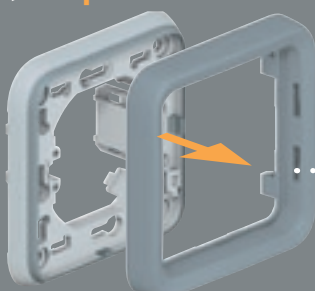

3/ **Membrána** zabezpečuje krytie IP 55

> **Spôsob inštalácie pre trubky 16 - 25 mm**

1/ **Otvor** urobíte zatlačením pomocou zakončovacieho nástroja

2/ **Vložte** trubku cez vytvorený otvor

3/ **Membrána** zabezpečuje správnu polohu trubky, ako aj krytie IP 55

> Zapustená a povrchová inštalácia:

Plexo má viacero vylepšení, ktoré uľahčujú inštaláciu, napr. automatické svorky, viditeľné spoje...

> Inštalácia na povrch

1/ Jednoduché odklipnutie rámička z krabice (nie je nutný špeciálny nástroj)

2/ Uchytenie mechanizmu z čelnej strany

3/ Opätovne nasadíte rámiček na krabicu alebo montážnu dosku

> Zapustená inštalácia

1/ Odklipnite rámiček od montážnej dosky

2/ Uchytenie mechanizmu zo spodnej strany