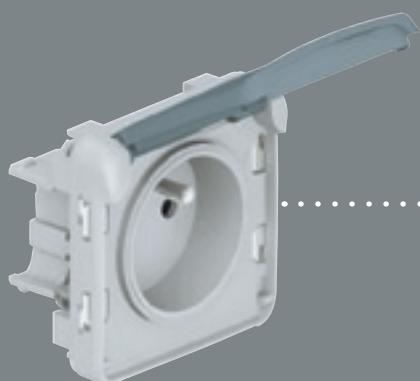

Montáž na
povrch >

Krabica na povrch Plexo IP 55
s dostatočným priestorom na káblovanie

Inštalácia na povrch – Plexo sivé

Zapustená
montáž >

Mechanizmus spoločný pre zapustenú,
ako aj povrchovú inštaláciu

Rámik Plexo na zapustenú inštaláciu
a garanciu krytia IP 55

Zapustená inštalácia – Plexo sivé

> Rýchla inštalácia vďaka predkáblovaným zásuvkám a automatickým svorkám

> Automatické svorky pre bezpečnú a rýchlu inštaláciu

Plexo IP 55

Premyslené prvky na jednoduchú inštaláciu

> **Šetríme čas: Priechodky nie je nutné rezať**

> **Spôsob inštalácie pre káble 4 - 15mm**

1/ **Prepichnete** membránu pomocou skrutkovača

2/ **Prestrčte** kábel cez priechodku