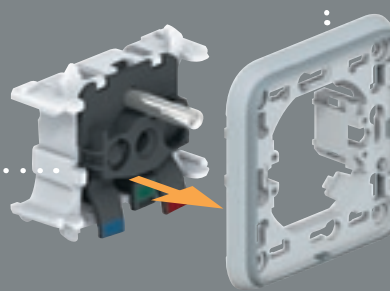

3/ **Membrána** zabezpečuje krytie IP 55

> **Spôsob inštalácie pre trubky 16 - 25 mm**

1/ **Otvor** urobíte zatlačením pomocou zakončovacieho nástroja

2/ **Vložte** trubku cez vytvorený otvor

3/ **Membrána** zabezpečuje správnu polohu trubky, ako aj krytie IP 55

> Zapustená a povrchová inštalácia:

Plexo má viacero vylepšení, ktoré uľahčujú inštaláciu, napr. automatické svorky, viditeľné spoje...

> Inštalácia na povrch

1/ Jednoduché odklipnutie rámička z krabice (nie je nutný špeciálny nástroj)

2/ Uchytenie mechanizmu z čelnej strany

3/ Opätovne nasadíte rámiček na krabicu alebo montážnu dosku

> Zapustená inštalácia

1/ Odklipnite rámiček od montážnej dosky

2/ Uchytenie mechanizmu zo spodnej strany

Plexo komplety IP 55 - IK 07

povrchová montáž

697 11

697 12

697 31

697 79

916 55

Kompletné prístroje pre povrchovú inštaláciu.
Dve membránové priechodky v jednom prístroji.
Signálka súčasťou dodávky (presvetlené prístroje).
Automatické svorky.