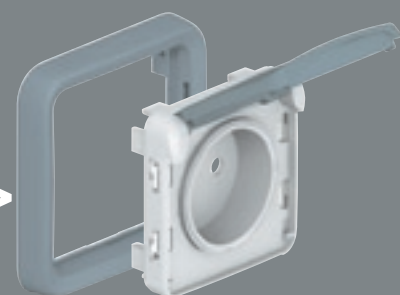

3/ **Membrána** zabezpečuje krytie IP 55

> **Spôsob inštalácie pre trubky 16 - 25 mm**

1/ **Otvor** urobíte zatlačením pomocou zakončovacieho nástroja

2/ **Vložte** trubku cez vytvorený otvor

3/ **Membrána** zabezpečuje správnu polohu trubky, ako aj krytie IP 55

> Zapustená a povrchová inštalácia:

Plexo má viacero vylepšení, ktoré uľahčujú inštaláciu, napr. automatické svorky, viditeľné spoje...

> Inštalácia na povrch

1/ Jednoduché odklipnutie rámička z krabice (nie je nutný špeciálny nástroj)

2/ Uchytenie mechanizmu z čelnej strany

3/ Opätovne nasadíte rámiček na krabicu alebo montážnu dosku

> Zapustená inštalácia

1/ Odklipnite rámiček od montážnej dosky

2/ Uchytenie mechanizmu zo spodnej strany

Plexo komplety IP 55 - IK 07

povrchová montáž

697 11

697 12

697 31

697 79

916 55

Kompletné prístroje pre povrchovú inštaláciu.
Dve membránové priechodky v jednom prístroji.
Signálka súčasťou dodávky (presvetlené prístroje).
Automatické svorky.