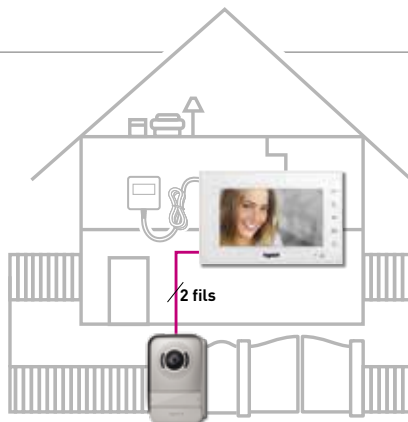

MOŽNÉ SPÔSOBY INŠTALÁCIE

ŠTANDARDNÁ INŠTALÁCIA