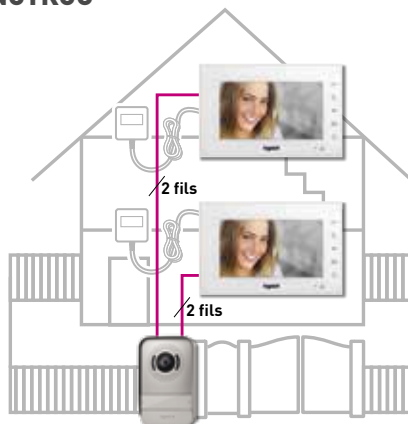

INŠTALÁCIA S PRÍDAVNOU VNÚTORNOU JEDNOTKOU

DÔLEŽITÉ

Inštalácia max. 3 vnútorných jednotiek.