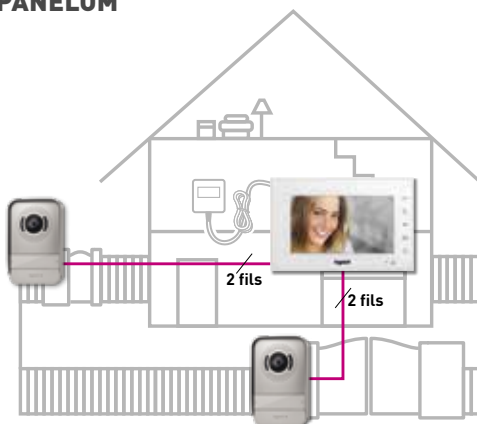

**DOBRA
RADA**

Máte už nainštalovanú video sadu Legrand? Skvelé! Prechod na nové riešenie s Easy Kit WiFi je jednoduchý: **nie je potrebné upravovať zapojenie!** Stačí vymeniť vnútornú jednotku (pozri str. 11).

INŠTALÁCIA S PRÍDAVNÝM VSTUPNÝM PANELOM

DÔLEŽITÉ

Inštalácia max. 2 vstupných panelov.