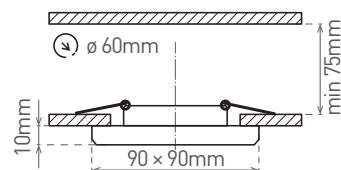

PEARL ROUND

- PODHLADOVÉ SVIETIDLO MR16
- pevné
- hliníkový odliatok
- sklenený rámček

GXP0011

GXP0010

GXP0040

			color	DKC
GLASS PEARL-R	GXP0011	8592660110547	zrkadlové sklo	6,32 €
BLACK PEARL-R	GXP0010	8592660110530	čierne sklo	6,32 €
MILK PEARL-R	GXP0040	8592660133454	mliečne sklo	3,64 €

PEARL SQUARE

- PODHLADOVÉ SVIETIDLO MR16
- pevné
- hliníkový odliatok
- sklenený rámček

GXP0002

GXP0001

GXP0041

			color	DKC
GLASS PEARL-S	GXP0002	8592660109091	zrkadlové sklo	6,32 €
BLACK PEARL-S	GXP0001	8592660109084	čierne sklo	6,32 €
MILK PEARL-S	GXP0041	8592660133461	mliečne sklo	3,92 €