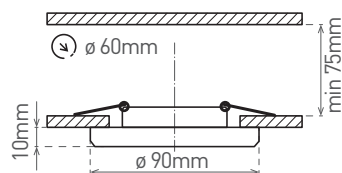

PEARL ROUND

- PODHLADOVÉ SVIETIDLO MR16
- pevné
- hliníkový odliatok
- sklenený rámček

GXP0011

GXP0010

GXP0040

			color	DKC
GLASS PEARL-R	GXP0011	8592660110547	zrkadlové sklo	6,32 €
BLACK PEARL-R	GXP0010	8592660110530	čierne sklo	6,32 €
MILK PEARL-R	GXP0040	8592660133454	mliečne sklo	3,64 €

PEARL SQUARE

- PODHLADOVÉ SVIETIDLO MR16
- pevné
- hliníkový odliatok
- sklenený rámček

GXP0002

GXP0001

GXP0041

			color	DKC
GLASS PEARL-S	GXP0002	8592660109091	zrkadlové sklo	6,32 €
BLACK PEARL-S	GXP0001	8592660109084	čierne sklo	6,32 €
MILK PEARL-S	GXP0041	8592660133461	mliečne sklo	3,92 €