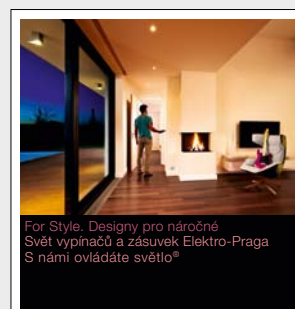

Power and productivity
for a better world™ **ABB**