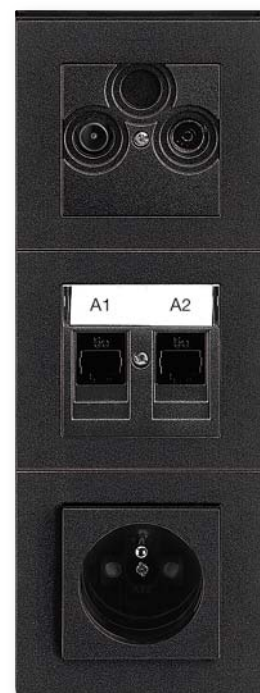

Bílá / kouřová černá

01

Levit®

- 01 zásuvka komunikační USB
- 02 přepínač sériový / přepínač střídavý
dvojité / ovládač dvojité
zásuvka jednonásobná s clonkami

Onyx / kouřová černá

02

Oranžová / kouřová černá