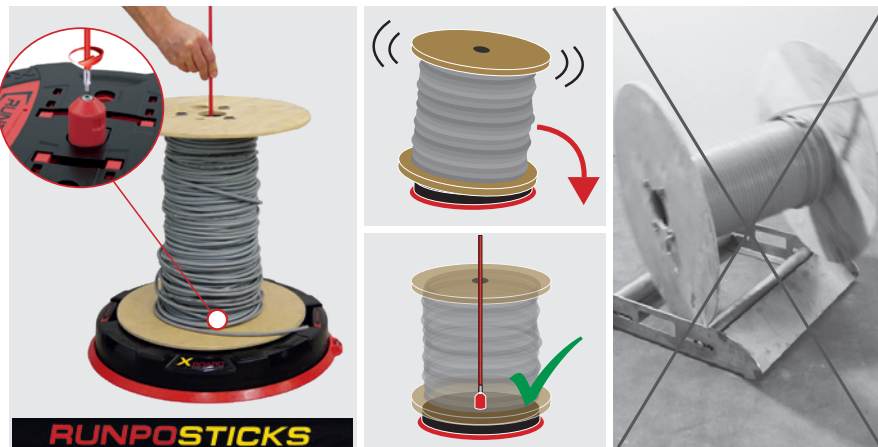

Ø 800 mm

XB 500 T

Větší pracovní objem díky **teleskopickému vytažení**
Väčší pracovný objem vďaka **teleskopickému vytiahnutiu**

Pádu lehkých bubnů z odvíječe lze zabránit našroubováním tyče RUNPOSTICKS na X BOARD (XB 500 T, XB 500, XB 300).

Pádu ľahkých bubnov z odvíjača je možné zabrániť naskrutkovaním tyče RUNPOSTICKS na X BOARD (XB 500 T, XB 500, XB 300).

Tyče RUNPOSTICKS Ø 7,5 mm, délky 410 mm, jsou uloženy ve víku

Tyče RUNPOSTICKS Ø 7,5 mm, délky 410 mm, sú uložené vo veku

X BOARD XB 500 Profesionální odvíječ kabelů / Profesionálny odvíjač káblov

XB 500

Ø 500 mm

Výhody XB 500 a XB 500 T

Výhody XB 500 a XB 500 T

TRN X BOARD Ø 45 mm se závitem RTG Ø 6 mm pro RUNPOSTICKS, odnímatelný pro malé bubny
TRN X BOARD Ø 45 mm so závitem RTG Ø 6 mm pre RUNPOSTICKS, odnímatelný pre malé bubny