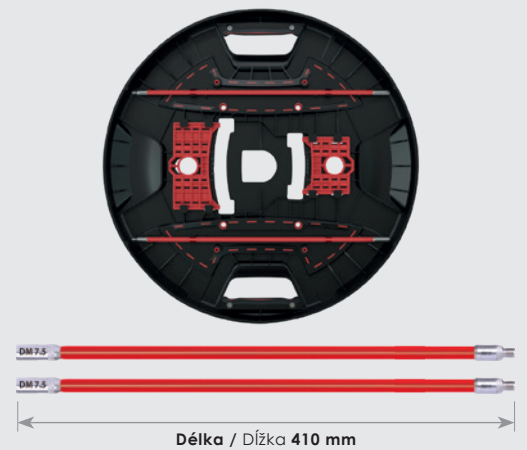

WWW.EST-PRAHA.CZ

X BOARD XB 500 T (Teleskopické vytažení / Teleskopické vytiahnutie)

NOVINKA

XB 500 T

KG
800

Pracovní výška / Pracovná výška 390 mm

Teleskopické vytažení
Teleskopické vytiahnutie

Tyče RUNPOSTICKS Ø 7,5 mm, délky 410 mm, jsou součástí dodávky
Tyče RUNPOSTICKS Ø 7,5 mm, délky 410 mm, sú súčasťou dodávky

Ø 800 mm

XB 500 T

Větší pracovní objem díky **teleskopickému vytažení**
Väčší pracovný objem vďaka **teleskopickému vytiahnutiu**

Pádu lehkých bubnů z odvíječe lze zabránit našroubováním tyče RUNPOSTICKS na X BOARD (XB 500 T, XB 500, XB 300).

Pádu ľahkých bubnov z odvíjača je možné zabrániť naskrutkovaním tyče RUNPOSTICKS na X BOARD (XB 500 T, XB 500, XB 300).

Tyče RUNPOSTICKS Ø 7,5 mm, délky 410 mm, jsou uloženy ve víku

Tyče RUNPOSTICKS Ø 7,5 mm, délky 410 mm, sú uložené vo veku