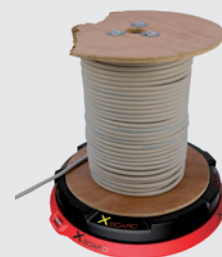

Příklad použití
Příklad použitia