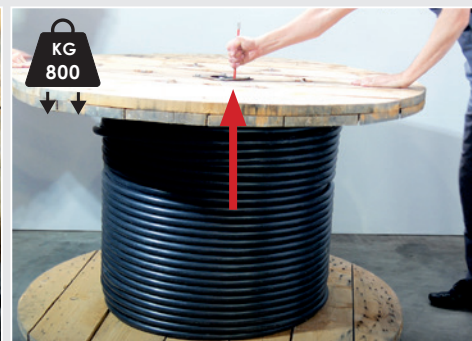

12 x pogumované nôžky, protišmykový efekt

XB 500

**XB 500
XB 500 T**

**XB 500
XB 500 T**

**XB 500
XB 500 T**

Tip: Tyče RUNPOSTICKS usnadňují převrácení velkých bubnů na odvíječ X BOARD (XB 500 T / XB 500 / XB 300)

Tyče RUNPOSTICKS uľahčujú prevrátenie veľkých bubnov na odvíjač X BOARD (XB 500 T / XB 500 / XB 300)

RM35 Digitální měřič délky kabelů / Digitálny merač dĺžky káblov

KALIBROVATELNÝ
KALIBROVATELNÝ

Rozkládací / Rozkladací