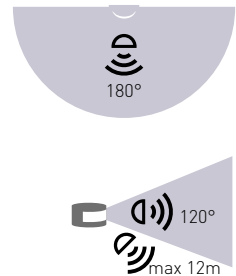

# SENSOR 70

- POHYBOVÝ SENZOR
- pohybové ovládanie svietidiel
- vodeodolné
- ľahko prístupné regulátory bez nutnosti demontáže senzoru
- možnosť plynulej regulácie:
  - čas (TIME)
  - nastavenie noc/deň (LUX)
- vertikálne polohovanie
- spínací prvok - RELÉ
- maximálne zaťaženie 1200W (PF≈1)
- spolupracuje s LED svietidlami

SENSOR 70 W	GXSE003	8592660100838	biela	180	120	12m	10s-7min	3-2000
SENSOR 70 B	GXSE004	8592660100845	čierna	180	120	12m	10s-7min	3-2000

# SENSOR 90

- POHYBOVÝ SENZOR
- pohybové ovládanie svietidiel
- vodeodolné
- ľahko prístupné regulátory bez nutnosti demontáže senzoru
- možnosť plynulej regulácie:
  - čas (TIME)
  - nastavenie noc/deň (LUX)
- spínací prvok - RELÉ
- maximálne zaťaženie 800W (PF≈1)
- spolupracuje s LED svietidlami