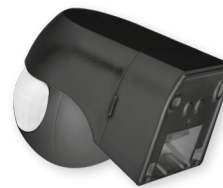

# SENSOR 70

- POHYBOVÝ SENZOR
- pohybové ovládanie svietidiel
- vodeodolné
- ľahko prístupné regulátory bez nutnosti demontáže senzoru
- možnosť plynulej regulácie:
  - čas (TIME)
  - nastavenie noc/deň (LUX)
- vertikálne polohovanie
- spínací prvok - RELÉ
- maximálne zaťaženie 1200W (PF≈1)
- spolupracuje s LED svietidlami

SENSOR 70 W	GXSE003	8592660100838	biela	180	120	12m	10s-7min	3-2000
SENSOR 70 B	GXSE004	8592660100845	čierna	180	120	12m	10s-7min	3-2000

# SENSOR 90

- POHYBOVÝ SENZOR
- pohybové ovládanie svietidiel
- vodeodolné
- ľahko prístupné regulátory bez nutnosti demontáže senzoru
- možnosť plynulej regulácie:
  - čas (TIME)
  - nastavenie noc/deň (LUX)
- spínací prvok - RELÉ
- maximálne zaťaženie 800W (PF≈1)
- spolupracuje s LED svietidlami