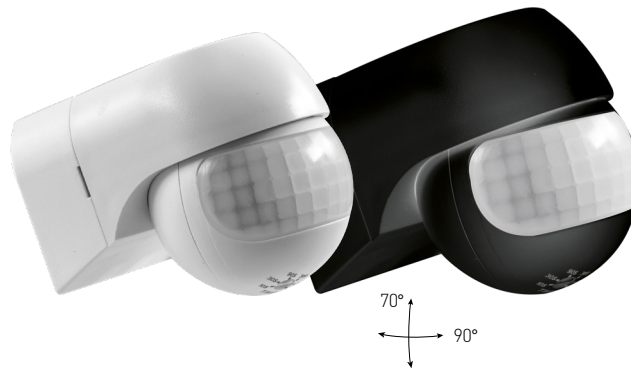

# SENSOR 70

- POHYBOVÝ SENZOR
- pohybové ovládanie svietidiel
- vodeodolné
- ľahko prístupné regulátory bez nutnosti demontáže senzoru
- možnosť plynulej regulácie:
  - čas (TIME)
  - nastavenie noc/deň (LUX)
- vertikálne polohovanie
- spínací prvok - RELÉ
- maximálne zaťaženie 1200W (PF≈1)
- spolupracuje s LED svietidlami

SENSOR 70 W	GXSE003	8592660100838	biela	180	120	12m	10s-7min	3-2000
SENSOR 70 B	GXSE004	8592660100845	čierna	180	120	12m	10s-7min	3-2000

# SENSOR 90

- POHYBOVÝ SENZOR
- pohybové ovládanie svietidiel
- vodeodolné
- ľahko prístupné regulátory bez nutnosti demontáže senzoru
- možnosť plynulej regulácie:
  - čas (TIME)
  - nastavenie noc/deň (LUX)
- spínací prvok - RELÉ
- maximálne zaťaženie 800W (PF≈1)
- spolupracuje s LED svietidlami

SENSOR 90	GXSE007	8592660114323	biela	180	120	12m	10s-15min	3-2000
SENSOR 90 B	GXSE008	8592660115825	čierna	180	120	12m	10s-15min	3-2000