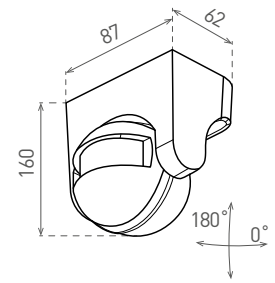

# SENSOR 70

- POHYBOVÝ SENZOR
- pohybové ovládanie svietidiel
- vodeodolné
- ľahko prístupné regulátory bez nutnosti demontáže senzoru
- možnosť plynulej regulácie:
  - čas (TIME)
  - nastavenie noc/deň (LUX)
- vertikálne polohovanie
- spínací prvok - RELÉ
- maximálne zaťaženie 1200W (PF≈1)
- spolupracuje s LED svietidlami

SENSOR 70 W	GXSE003	8592660100838	biela	180	120	12m	10s-7min	3-2000
SENSOR 70 B	GXSE004	8592660100845	čierna	180	120	12m	10s-7min	3-2000

# SENSOR 90

- POHYBOVÝ SENZOR
- pohybové ovládanie svietidiel
- vodeodolné
- ľahko prístupné regulátory bez nutnosti demontáže senzoru
- možnosť plynulej regulácie:
  - čas (TIME)
  - nastavenie noc/deň (LUX)
- spínací prvok - RELÉ
- maximálne zaťaženie 800W (PF≈1)
- spolupracuje s LED svietidlami

SENSOR 90	GXSE007	8592660114323	biela	180	120	12m	10s-15min	3-2000
SENSOR 90 B	GXSE008	8592660115825	čierna	180	120	12m	10s-15min	3-2000