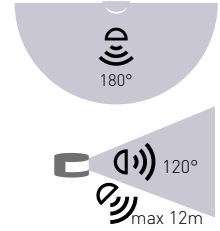

# SENSOR 70

- POHYBOVÝ SENZOR
- pohybové ovládanie svietidiel
- vodeodolné
- ľahko prístupné regulátory bez nutnosti demontáže senzoru
- možnosť plynulej regulácie:
  - čas (TIME)
  - nastavenie noc/deň (LUX)
- vertikálne polohovanie
- spínací prvok - RELÉ
- maximálne zaťaženie 1200W (PF≈1)
- spolupracuje s LED svietidlami

# SENSOR 90

- POHYBOVÝ SENZOR
- pohybové ovládanie svietidiel
- vodeodolné
- ľahko prístupné regulátory bez nutnosti demontáže senzoru
- možnosť plynulej regulácie:
  - čas (TIME)
  - nastavenie noc/deň (LUX)
- spínací prvok - RELÉ
- maximálne zaťaženie 800W (PF≈1)
- spolupracuje s LED svietidlami