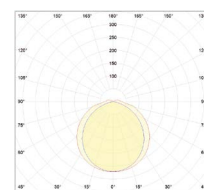

TRUST LED PS 1xT8*

TRUST LED PS 2xT8*

*Fotometrické data pri použití zdroja Greenlux LED T8

				\overleftarrow{a} [mm]	\overleftarrow{b} [mm]	\overleftarrow{c} [mm]			DKC
TRUST LED PS 1xT8/60CM	GXWP500	8592660124278	1x 8-10	660	70	68	0,43	1/10	8,07 €
TRUST LED PS 1xT8/120CM	GXWP501	8592660124285	1x 16-22	1260	70	68	0,75	1/10	11,33 €
TRUST LED PS 1xT8/150CM	GXWP502	8592660124292	1x 20-25	1560	70	68	0,98	1/10	16,21 €
TRUST LED PS 2xT8/60CM	GXWP503	8592660124308	2x 8-10	660	103	68	0,59	1/8	8,88 €
TRUST LED PS 2xT8/120CM	GXWP504	8592660124315	2x 16-22	1260	103	68	1,06	1/8	12,14 €
TRUST LED PS 2xT8/150CM	GXWP505	8592660124322	2x 20-25	1560	103	68	1,35	1/8	17,03 €