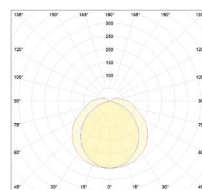

TRUST LED PS 1xT8*

TRUST LED PS 2xT8*

*Fotometrické data pri použití zdroja Greenlux LED T8

				\overleftarrow{a} [mm]	\overleftarrow{b} [mm]	\overleftarrow{c} [mm]			DKC
TRUST LED PS 1xT8/60CM	GXWP500	8592660124278	1x 8-10	660	70	68	0,43	1/10	8,07 €
TRUST LED PS 1xT8/120CM	GXWP501	8592660124285	1x 16-22	1260	70	68	0,75	1/10	11,33 €
TRUST LED PS 1xT8/150CM	GXWP502	8592660124292	1x 20-25	1560	70	68	0,98	1/10	16,21 €
TRUST LED PS 2xT8/60CM	GXWP503	8592660124308	2x 8-10	660	103	68	0,59	1/8	8,88 €
TRUST LED PS 2xT8/120CM	GXWP504	8592660124315	2x 16-22	1260	103	68	1,06	1/8	12,14 €
TRUST LED PS 2xT8/150CM	GXWP505	8592660124322	2x 20-25	1560	103	68	1,35	1/8	17,03 €