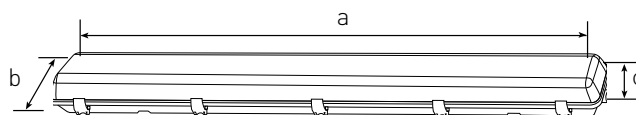

TRUST LED PS

220-240V-
50/60Hz

T8/G13

IP₆₅

-20+45°C

- PRACHOTESNÉ SVIETIDLO LED T8
- teleso svietidla: high impact polystyrene (HIPS)
- difúzor: polystyrén (PS)
- pre jednostranne napájané LED T8
- náhrada za žiarivkové svietidlá
- pripravené pre zdroje GREENLUX LED T8 / DAISY LED T8
- viac ako 2-krát nižšia spotreba elektrickej energie
- transparentný difúzor s minimálnym útlmom svetla
- odolné vo veľkom rozsahu prevádzkových teplôt
- prachotesné a vodeodolné
- LED T8 trubice nie sú súčasťou balenia

*Fotometrické data pri použití zdroja Greenlux LED T8

				$\overleftarrow{a}$ [mm]	$\overleftarrow{b}$ [mm]	$\overleftarrow{c}$ [mm]			DKC
TRUST LED PS 1xT8/60CM	GXWP500	8592660124278	1x 8-10	660	70	68	0,43	1/10	8,07 €
TRUST LED PS 1xT8/120CM	GXWP501	8592660124285	1x 16-22	1260	70	68	0,75	1/10	11,33 €
TRUST LED PS 1xT8/150CM	GXWP502	8592660124292	1x 20-25	1560	70	68	0,98	1/10	16,21 €
TRUST LED PS 2xT8/60CM	GXWP503	8592660124308	2x 8-10	660	103	68	0,59	1/8	8,88 €
TRUST LED PS 2xT8/120CM	GXWP504	8592660124315	2x 16-22	1260	103	68	1,06	1/8	12,14 €
TRUST LED PS 2xT8/150CM	GXWP505	8592660124322	2x 20-25	1560	103	68	1,35	1/8	17,03 €