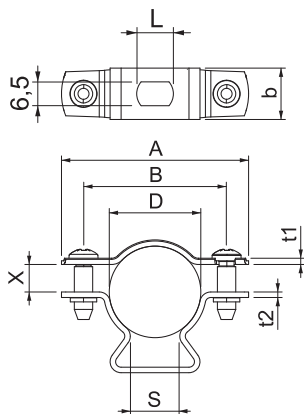

List technických údajů

Distanční příchytka ASL 733

Výr. č. 1362768

Distanční příchytka k montáži trubek a kabelů na stěnu, strop a podlahu. Se samojistým vrchním dílem. Upevnění pomocí podélného prolisu. Od velikosti příchytky 20 vhodné pro montáž pomocí hřebíkovačky nebo natloukacího nástroje.

Schváleno pro zachování funkčnosti dle DIN 4102-12, resp. ČSN 73 085 pro třídu až E 90, resp. P90-R (mimo ALU).

St	Ocel
G	galvanicky zinkováno

Kmenová data

Č. výr.	1362768
Typ	ASL 733 25 G
Rozměr	20-25mm
Materiál	Ocel
Zkratka materiálu	St
Povrch	galvanicky zinkováno
Povrch podle DIN	DIN EN 12329
Povrch zkratka	G
Nejmenší prodejní množství	25,00 kus
Hmotnost	2,42 kg/100 ks

List technických údajů

Distanční příchytky ASL 733

Výr. č. 1362768

Technické údaje

Rozměr AAW	51,00 mm
Rozměr B	39,00 mm
Rozměr b	14,00 mm
Rozměr D	20,00 - 25,00 mm
Rozměr D\216 O (bez mezery)	25,00 mm
Rozměr L	10,00 mm
Rozměr s	13,50 mm
Rozměr t1	1,00 mm
Rozměr t2	1,50 mm
Rozměr x	7,50 mm
Vzdálenost od stěny	<input checked="" type="checkbox"/>
Počet kabelů/trubek	1,00
Provedení	uzavřený
Způsob upevnění	Otvor pro šroub
Vhodné pro oblast protipožární ochrany	<input checked="" type="checkbox"/>
Bez obsahu halogenů	<input checked="" type="checkbox"/>
Potaženo plastem	<input type="checkbox"/>
Rozsah upínání D	20,00 - 25,00 mm
Odolná proti ultrafialovému záření	<input checked="" type="checkbox"/>