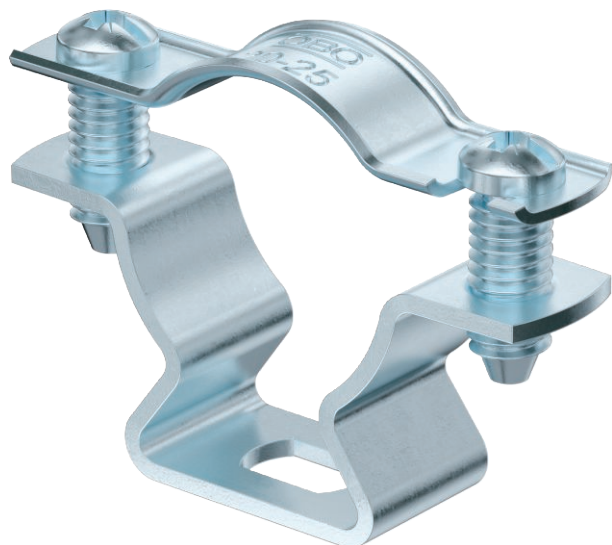

List technických údajů

Distanční příchytka ASL 733

Výr. č. 1362768

Distanční příchytka k montáži trubek a kabelů na stěnu, strop a podlahu. Se samojistým vrchním dílem. Upevnění pomocí podélného prolisu. Od velikosti příchytky 20 vhodné pro montáž pomocí hřebíkovačky nebo natloukacího nástroje.

Schváleno pro zachování funkčnosti dle DIN 4102-12, resp. ČSN 73 085 pro třídu až E 90, resp. P90-R (mimo ALU).

St	Ocel
G	galvanicky zinkováno

Kmenová data

Č. výr.	1362768
Typ	ASL 733 25 G
Rozměr	20-25mm
Materiál	Ocel
Zkratka materiálu	St
Povrch	galvanicky zinkováno
Povrch podle DIN	DIN EN 12329
Povrch zkratka	G
Nejmenší prodejní množství	25,00 kus
Hmotnost	2,42 kg/100 ks

List technických údajů

Distanční příchytky ASL 733

Výr. č. 1362768

Technické údaje

Rozměr AAW	51,00 mm
Rozměr B	39,00 mm
Rozměr b	14,00 mm
Rozměr D	20,00 - 25,00 mm
Rozměr D\216 O (bez mezery)	25,00 mm
Rozměr L	10,00 mm
Rozměr s	13,50 mm
Rozměr t1	1,00 mm
Rozměr t2	1,50 mm
Rozměr x	7,50 mm
Vzdálenost od stěny	<input checked="" type="checkbox"/>
Počet kabelů/trubek	1,00
Provedení	uzavřený
Způsob upevnění	Otvor pro šroub
Vhodné pro oblast protipožární ochrany	<input checked="" type="checkbox"/>
Bez obsahu halogenů	<input checked="" type="checkbox"/>
Potaženo plastem	<input type="checkbox"/>
Rozsah upínání D	20,00 - 25,00 mm
Odolná proti ultrafialovému záření	<input checked="" type="checkbox"/>