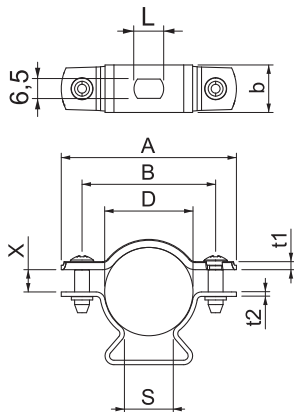

List technických údajů

Distanční příchytka ASL 733

Výr. č. 1362772

Distanční příchytka k montáži trubek a kabelů na stěnu, strop a podlahu. Se samojistým vrchním dílem. Upevnění pomocí podélného prolisu. Od velikosti příchytky 20 vhodně pro montáž pomocí hřebíkovačky nebo natloukacího nástroje.

Schváleno pro zachování funkčnosti dle DIN 4102-12, resp. ČSN 73 085 pro třídu až E 90, resp. P90-R (mimo ALU).

St	Ocel
G	galvanicky zinkováno

Kmenová data

Č. výr.	1362772
Typ	ASL 733 30 G
Rozměr	25-30mm
Materiál	Ocel
Zkratka materiálu	St
Povrch	galvanicky zinkováno
Povrch podle DIN	DIN EN 12329
Povrch zkratka	G
Nejmenší prodejní množství	20,00 kus
Hmotnost	3,40 kg/100 ks

List technických údajů

Distanční příchytka ASL 733

Výr. č. 1362772

Technické údaje

Rozměr AAW	59,00 mm
Rozměr B	45,00 mm
Rozměr b	16,00 mm
Rozměr D	25,00 - 30,00 mm
Rozměr D\216 O (bez mezery)	30,00 mm
Rozměr L	10,00 mm
Rozměr s	16,50 mm
Rozměr t1	1,50 mm
Rozměr t2	1,50 mm
Rozměr x	7,50 mm
Vzdálenost od stěny	<input checked="" type="checkbox"/>
Počet kabelů/trubek	1,00
Provedení	uzavřený
Způsob upevnění	Otvor pro šroub
Vhodné pro oblast protipožární ochrany	<input checked="" type="checkbox"/>
Bez obsahu halogenů	<input checked="" type="checkbox"/>
Potaženo plastem	<input type="checkbox"/>
Rozsah upínání D	25,00 - 30,00 mm
Odolná proti ultrafialovému záření	<input checked="" type="checkbox"/>