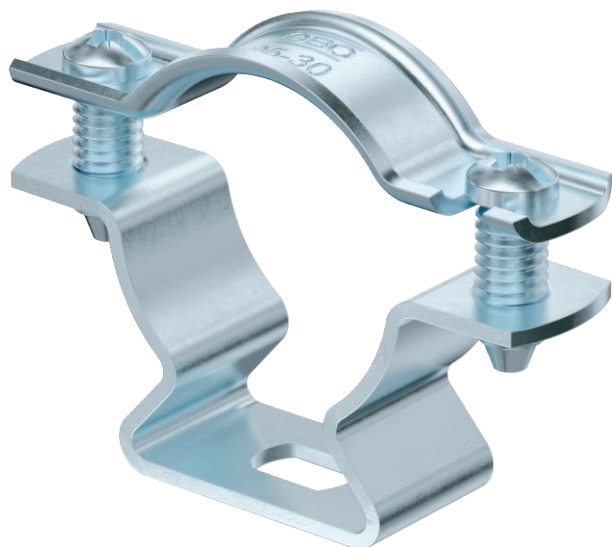

List technických údajů

Distanční příchytka ASL 733

Výr. č. 1362772

Distanční příchytka k montáži trubek a kabelů na stěnu, strop a podlahu. Se samojistým vrchním dílem. Upevnění pomocí podélného prolisu. Od velikosti příchytky 20 vhodně pro montáž pomocí hřebíkovačky nebo natloukacího nástroje.

Schváleno pro zachování funkčnosti dle DIN 4102-12, resp. ČSN 73 085 pro třídu až E 90, resp. P90-R (mimo ALU).

St	Ocel
G	galvanicky zinkováno

Kmenová data

Č. výr.	1362772
Typ	ASL 733 30 G
Rozměr	25-30mm
Materiál	Ocel
Zkratka materiálu	St
Povrch	galvanicky zinkováno
Povrch podle DIN	DIN EN 12329
Povrch zkratka	G
Nejmenší prodejní množství	20,00 kus
Hmotnost	3,40 kg/100 ks

List technických údajů

Distanční příchytka ASL 733

Výr. č. 1362772

Technické údaje

Rozměr AAW	59,00 mm
Rozměr B	45,00 mm
Rozměr b	16,00 mm
Rozměr D	25,00 - 30,00 mm
Rozměr D\216 O (bez mezery)	30,00 mm
Rozměr L	10,00 mm
Rozměr s	16,50 mm
Rozměr t1	1,50 mm
Rozměr t2	1,50 mm
Rozměr x	7,50 mm
Vzdálenost od stěny	<input checked="" type="checkbox"/>
Počet kabelů/trubek	1,00
Provedení	uzavřený
Způsob upevnění	Otvor pro šroub
Vhodné pro oblast protipožární ochrany	<input checked="" type="checkbox"/>
Bez obsahu halogenů	<input checked="" type="checkbox"/>
Potaženo plastem	<input type="checkbox"/>
Rozsah upínání D	25,00 - 30,00 mm
Odolná proti ultrafialovému záření	<input checked="" type="checkbox"/>