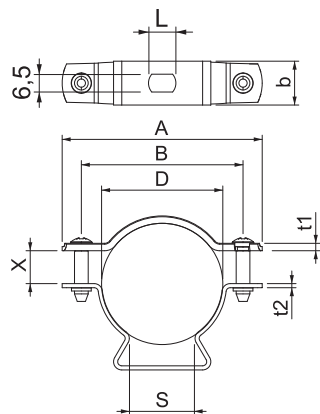

### Kmenová data

Č. výr.	1362780
Typ	ASL 733 44 G
Rozměr	36-44mm
Materiál	Ocel
Zkratka materiálu	St
Povrch	galvanicky zinkováno
Povrch podle DIN	DIN EN 12329
Povrch zkratka	G
Nejmenší prodejní množství	20,00 kus
Hmotnost	4,15 kg/100 ks

### Technické údaje

Rozměr AAW	73,00 mm
Rozměr B	59,00 mm
Rozměr b	16,00 mm
Rozměr D	36,00 - 44,00 mm
Rozměr D\216 O (bez mezery)	44,00 mm
Rozměr L	10,00 mm
Rozměr s	24,00 mm
Rozměr t1	1,50 mm
Rozměr t2	1,50 mm
Rozměr x	12,00 mm
Vzdálenost od stěny	<input checked="" type="checkbox"/>
Počet kabelů/trubek	1,00
Provedení	uzavřený
Způsob upevnění	Otvor pro šroub
Vhodné pro oblast protipožární ochrany	<input checked="" type="checkbox"/>
Bez obsahu halogenů	<input checked="" type="checkbox"/>
Potaženo plastem	<input type="checkbox"/>
Rozsah upínání D	36,00 - 44,00 mm
Odolná proti ultrafialovému záření	<input checked="" type="checkbox"/>