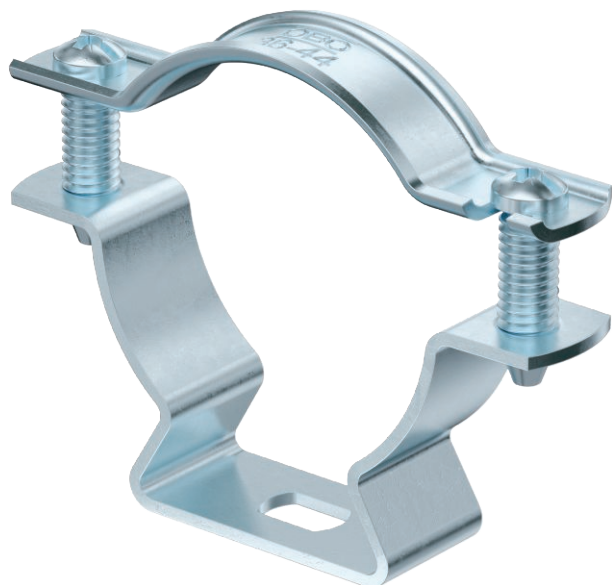

## Distanční přichytka ASL 733

Výr. č. 1362780

Distanční přichytka k montáži trubek a kabelů na stěnu, strop a podlahu. Se samojistným vrchním dílem. Upevnění pomocí podélného prolisu. Od velikosti přichytky 20 vhodné pro montáž pomocí hřebíkovačky nebo natloukacího nástroje.

Schváleno pro zachování funkčnosti dle DIN 4102-12, resp. ČSN 73 085 pro třídu až E 90, resp. P90-R (mimo ALU).

<b>St</b>	Ocel
<b>G</b>	galvanicky zinkováno

### Kmenová data

Č. výr.	1362780
Typ	ASL 733 44 G
Rozměr	36-44mm
Materiál	Ocel
Zkratka materiálu	St
Povrch	galvanicky zinkováno
Povrch podle DIN	DIN EN 12329
Povrch zkratka	G
Nejmenší prodejní množství	20,00 kus
Hmotnost	4,15 kg/100 ks