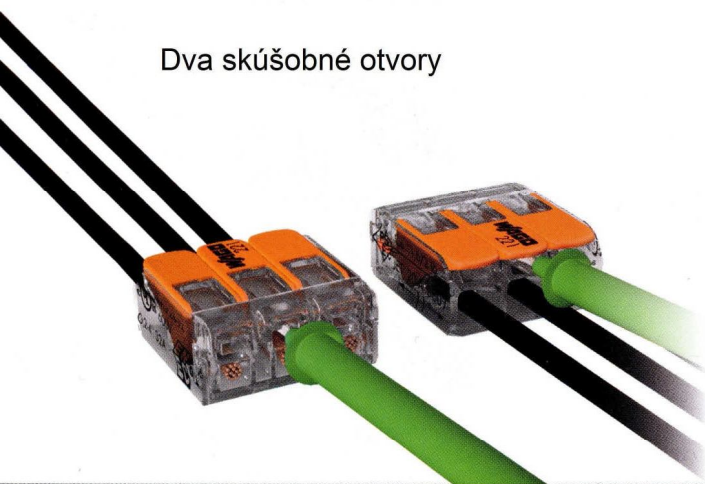

INOVUJEME

**- 40%
Vel'kost'
+ 100%
Priehl'adnost'**

=

- Plochá konštrukcia
- Ľahšia manipulácia
- Pevný aj lankový vodič do 4mm²

Spojovacie svorky COMPACT pre všetky typy vodičov www.wago221.com

- 40% Veľkosť

+ 100% Priehľadnosť

Správne zavedený vodič

Správne odizolovaný vodič

Menovitý prúd: 32 A

Menovité napätie: 450 V

Trvalá prevádzková teplota max: 105 °C

WAGO 221 Spojovacie svorky COMPACT Pre všetky druhy vodičov

Dva skúšobné otvory

Najväčší možný rozsah pripojení

Individuálne kombinovateľné prierezy a druhy vodičov

- 0,14 - 4 mm² „f“
- 0,2 - 4 mm² „e + m“

Nová svorka WAGO 221

Popis	Obj. č.	Bal. jedn.
2vodičové svorky	221-412	100
3vodičové svorky	221-413	50
5vodičové svorky	221-415	40