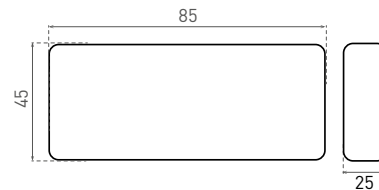

WiFi LED CONTROLLER

5-24V DC

IP₂₀

-20+40°C

42

1/100

- INTELIGENTNÉ WiFi LED OVLÁDAČE
- WiFi RGB LED CONTROLLER slúži na ovládanie farebných „RGB“ LED pásov
- WiFi SINGLE COLOR LED CONTROLLER slúži na ovládanie jednofarebných LED pásov
- určené na vzdialené ovládanie pomocou smartfónu, tabletu a podobne
- pripojenie cez existujúcu WiFi sieť s možnosťou vzdialeného ovládania pomocou mobilných dát
- kompatibilný so štandardom IEEE 802.11 b/g/n (2,4GHz)
- ovládanie ovládača cez aplikáciu Tuya alebo Smart Life
- aplikácie spolupracujú so systémami Android a iOS
- možnosť plynulej zmeny farby svetla (RGB) - platí pre GXSH071
- možnosť stmievania v rozsahu 10-100%
- kompatibilný s hlasovými asistentmi Amazon Alexa a Google Assistant
- ďalšie funkcie aplikácie:
 - plánovač pre nastavenie času vypnutia aj zapnutia
 - časovač pre nastavenie času vypnutia
 - prednastavené režimy (čítanie, práca, noc...)
 - prispôbenie zmeny farieb podľa rytmu hudby (platí pre GXSH071)
 - tvorba skupín ovládačov
 - tvorba automatizovaných funkcií
 - nastavenie chovania po výpadku elektriny