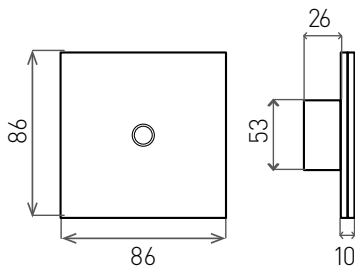

WiFi SWITCH

- SMART SPÍNAČE
- určené k montáži do instalačných krabíc, pri použití minimálne 3 vodičov (vstupný L, N a výstupný L1, prípadne L2)
- dostupné vo variantoch 1 a 2 kanálové
- určené k vzdialenému ovládaniu za pomoci smartfónu, tabletu a podobne
- pripojenie cez existujúcu WiFi sieť s možnosťou vzdialeného ovládania pomocou mobilných dát
- kompatibilné so štandardom IEEE 802.11 b / g / n (2,4GHz)
- ovládanie spínačov cez aplikáciu Tuya alebo Smart Life
- aplikácia spolupracuje so systémami Android a iOS
- sklenená plocha vybavená dotykovými tlačidlami s nočným podsvietením
- kompatibilné s hlasovými asistentmi Amazon Alexa a Google Assistant
- ďalšie funkcie aplikácie:
  - plánovač pre nastavenie času vypnutia aj zapnutia
  - časovač pre nastavenie času vypnutia
  - tvorba automatizovaných funkcií
  - samostatné programovanie pre každý kanál
  - tvorba skupín vypínačov
  - ovládanie jedného zariadenia viacerými vypínačmi (napodobnenie funkcie schodiskového a krížového vypínača)

220-240V-50/60Hz

IP₂₀

-10+40°C

1/60