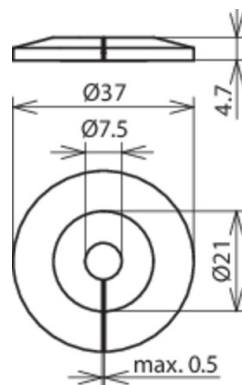

## MS 37 4.7 B7.5 K GR (276 056)

Zobrazení je nezávazné

Zabraňuje stékání dešťové vody po vodiči.  
Nedojde k zašpinění fasády.

Typ Obj. č.	MS 37 4.7 B7.5 K GR 276 056
Materiál	umělá hmota
Průměr drátu	8 mm
Barva	šedá
Průměr	37 mm
Otvor	7,5 mm
Váha	2 g
Číslo celního sazebníku	39269097
GTIN (EAN)	4013364104983
PU	100 ks