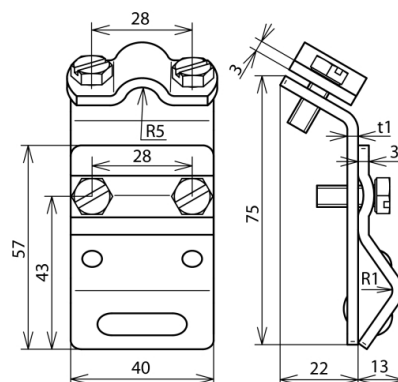

DRK ZS 7.10 W13.25 AL (338 001)

Zobrazení je nezávazné

Typ Obj. è.	DRK ZS 7.10 W13.25 AL 338 001
Zaoblení žlabu	13 - 25 mm
Materiál přichytky/svorky	Al
Průměr vodiče	7 - 10 mm
Materiál příložky	Al
Šířka/tloušťka materiálu	40/3 mm
Šroub	☒ M6 x 16 mm
Materiál šroubu	nerez
Norma	ČSN EN 62561-1
Váha	68 g
Číslo celního sazebníku	85389099
GTIN (EAN)	4013364054172
PU	25 ks