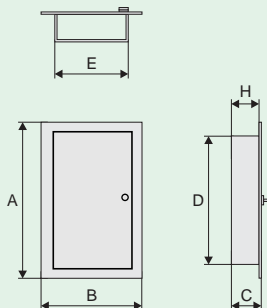

Materiál	ocelový plech
Barva	polyesterová prášková barva RAL 9016 (bílá), RAL 7035 (světle šedá)
Přístrojové lišty	35 x 7,5 mm podle EN 50022
Počet a průřez svorek:	
N	45 x 16 mm ²
PE	45 x 16 mm ²

Rozměry [mm]