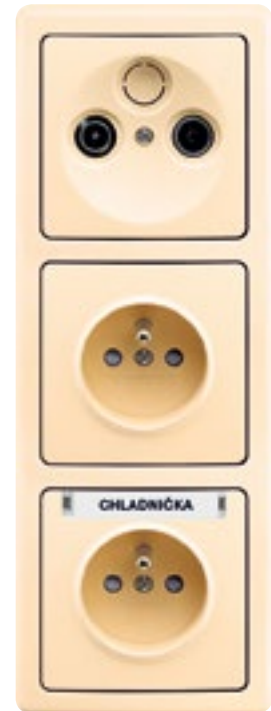

Termostat univerzálny s otočným nastavením teploty

Zásuvka dvojnásobná polozapustená

Stmievач s otočným ovládačom
Spínač/ovládač žalúziiový

Spínač automatický
so snímačom pohybu

Zásuvka jednonásobná s clonkami
Zásuvka jednonásobná s clonkami
Zásuvka jednonásobná s clonkami
Zásuvka telefónna jednonásobná

Zásuvka anténa TV+R
Zásuvka jednonásobná s clonkami
Zásuvka jednonásobná s clonkami,
s popisovým poľom

Zásuvka anténa TV+R+SAT
Zásuvka komunikačná jednonásobná so záslepkou

Spínač/prepínač/ovládač so signalizačnou alebo orientačnou tlejivkou
Stmievач s otočným ovládačom
Prepínač sériový/prepínač striedavý dvojité