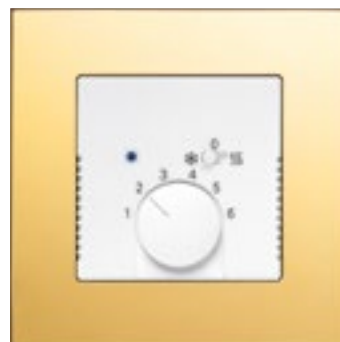

Prepínač sériový/ovládač dvojity/prepínač striedavý dvojity
Spínač/ovládač žalúzií s otočným ovládačom
Stmievač s otočným ovládačom

Termostat pre kúrenie/chladenie
s posuvným prepínačom funkcií

Spínač/ovládač žalúziový