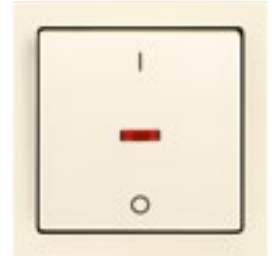

—
02
Stmievateľ s otočným ovládačom
Spínač/ovládač žalúzií

—
Zásuvka jednonásobná
s clonkami, s USB konektorom

—
Spínač automatický so snímačom
pohybu

—
Spínač dvojpólový
so signalizačnou tlejkou/trojpólový