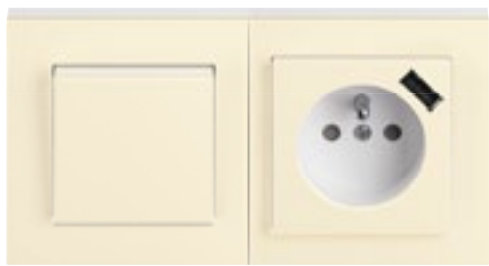

Spínač/prepínač/ovládač Zásuvka jednonásobná s clonkami, s USB konektorom