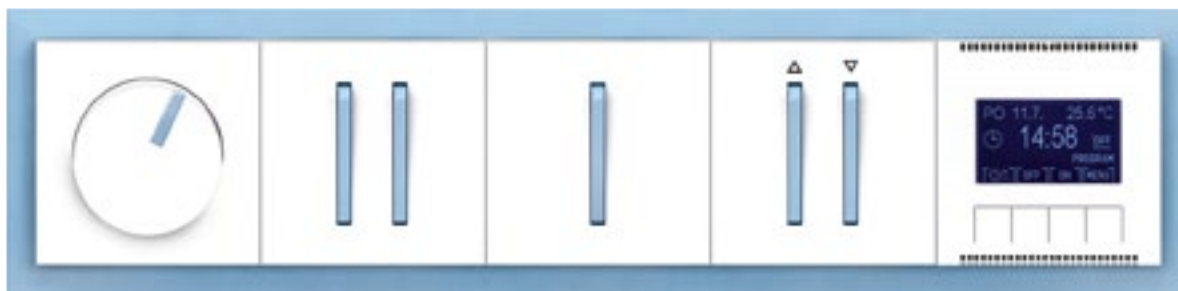

Spínač žalúziový komfortný s časovacím ovládačom

Zásuvka dvojnásobná s natočenou vrchnou dutinou, s clonkami

Zásuvka jednonásobná s clonkami
Zásuvka anténna TV+R
Zásuvka komunikačná dvojnásobná

Spínač automatický so snímačom pohybu