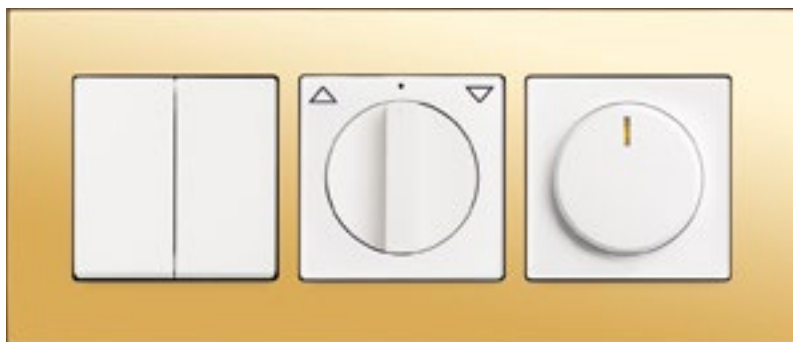

Zásuvka anténa TV+R+SAT
Zásuvka komunikačná dvojnásobná

01
Stmievač/spínač žalúzií s infračerveným prijímačom pre diaľkové ovládanie

(FM)

FM-RADIO

Reproduktor zapustený
Zosilňovač AudioWorld s tunerom FM

Zásuvka komunikačná dvojnásobná,
s clonkami

Prepínač sériový/ovládač dvojity/prepínač striedavý dvojity
Spínač/ovládač žalúzií s otočným ovládačom
Stmievač s otočným ovládačom

Termostat pre kúrenie/chladenie
s posuvným prepínačom funkcií

Spínač/ovládač žalúziový