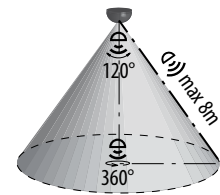

### SVIETIDLO PRISADENÉ SO SNÍMAČOM POHYBU

teleso svetidla: liaty hliník s práškovým nástrekom

difúzor: mliečne sklo

obsahuje regulovateľné čidlo pohybu

pracuje s LED žiarovkami a kompaktnými žiarivkami

					DKC
MANA II 2E27	GXIZ021	8592660109039	2 x 40	2 x E27	15,96 €