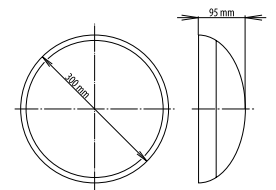

### SVIETIDLO ŽIARIVKOVÉ PRISADENÉ

teleso svetidla: polykarbonát

difúzor: polykarbonát

pracho a vodotesné

vhodné pre vonkajšie použitie

vhodné pre použitie do kúpeľní

							DKC
ARA E27	GXIZ015	8592660104409	1 x max. 75W	1 x E27	0,58	1-8	12,76 €
ARA 2E27	GXIZ160	8592660112923	2 x max. 25W	2 x E27	0,63	1-8	12,96 €