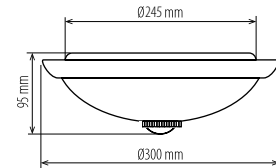

### SVIETIDLO PRISADENÉ SO SNÍMAČOM POHYBU

teleso svetidla: liaty hliník s práškovým nástrekom

difúzor: mliečne sklo

obsahuje regulovateľné čidlo pohybu

pracuje s LED žiarovkami a kompaktnými žiarivkami

					DKC
MANA II 2E27	GXIZ021	8592660109039	2 x 40	2 x E27	15,96 €