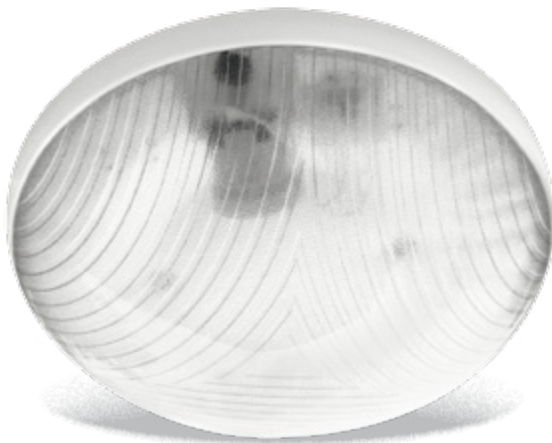

## MANA II 2E27

### SVIETIDLO PRISADENÉ SO SNÍMAČOM POHYBU

teleso svetidla: liaty hliník s práškovým nástrekom

difúzor: mliečne sklo

obsahuje regulovateľné čidlo pohybu

pracuje s LED žiarovkami a kompaktnými žiarivkami

					DKC
MANA II 2E27	GXIZ021	8592660109039	2 x 40	2 x E27	15,96 €

## ARA E27

### SVIETIDLO ŽIARIVKOVÉ PRISADENÉ

teleso svetidla: polykarbonát

difúzor: polykarbonát

pracho a vodotesné

vhodné pre vonkajšie použitie

vhodné pre použitie do kúpeľní

							DKC
ARA E27	GXIZ015	8592660104409	1 x max. 75W	1 x E27	0,58	1-8	12,76 €
ARA 2E27	GXIZ160	8592660112923	2 x max. 25W	2 x E27	0,63	1-8	12,96 €