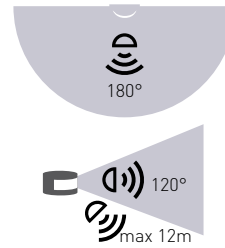

SENSOR 90

POHYBOVÝ SNÍMAČ

pohybové ovládanie svietidiel

možnosť regulácie:

- čas (TIME)
- nastavenie (noc/deň) (LUX)

maximálne zaťaženie 800W (PF=1)

spolupracuje s led svietidlami

								DKC
SENSOR 90	GXSE007	8592660114323	biela	180	12m	10s-15min	3-2000	10,51 €

SENSOR 100

POHYBOVÝ SNÍMAČ

pohybové ovládanie svietidiel

možnosť regulácie:

- čas (TIME)
- nastavenie (noc/deň) (LUX)

maximálne zaťaženie 2000W (PF=1)

spolupracuje s led svietidlami

								DKC
SENSOR 100	GXSI007	8592660114330	biela	360	160	10s-15min	3-2000	12,14 €