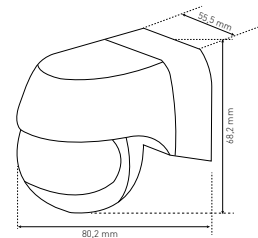

SENSOR 90

POHYBOVÝ SNÍMAČ

pohybové ovládanie svietidiel

možnosť regulácie:

- čas (TIME)
- nastavenie (noc/deň) (LUX)

maximálne zaťaženie 800W (PF=1)

spolupracuje s led svietidlami

								DKC
SENSOR 90	GXSE007	8592660114323	biela	180	12m	10s-15min	3-2000	10,51 €

SENSOR 100

POHYBOVÝ SNÍMAČ

pohybové ovládanie svietidiel

možnosť regulácie:

- čas (TIME)
- nastavenie (noc/deň) (LUX)

maximálne zaťaženie 2000W (PF=1)

spolupracuje s led svietidlami

								DKC
SENSOR 100	GXSI007	8592660114330	biela	360	160	10s-15min	3-2000	12,14 €