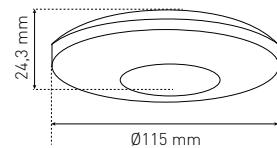

SENSOR 100

POHYBOVÝ SNÍMAČ

pohybové ovládanie svietidiel

možnosť regulácie:

- čas (TIME)
- nastavenie (noc/deň) (LUX)

maximálne zaťaženie 2000W (PF=1)

spolupracuje s led svietidlami

								DKC
SENSOR 100	GXSI007	8592660114330	biela	360	160	10s-15min	3-2000	12,14 €