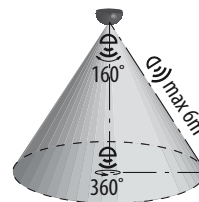

SENSOR 90

POHYBOVÝ SNÍMAČ

pohybové ovládanie svietidiel

možnosť regulácie:

- čas (TIME)
- nastavenie (noc/deň) (LUX)

maximálne zaťaženie 800W (PF=1)

spolupracuje s led svietidlami

								DKC
SENSOR 90	GXSE007	8592660114323	biela	180	12m	10s-15min	3-2000	10,51 €

SENSOR 100

POHYBOVÝ SNÍMAČ

pohybové ovládanie svietidiel

možnosť regulácie:

- čas (TIME)
- nastavenie (noc/deň) (LUX)

maximálne zaťaženie 2000W (PF=1)

spolupracuje s led svietidlami

								DKC
SENSOR 100	GXSI007	8592660114330	biela	360	160	10s-15min	3-2000	12,14 €