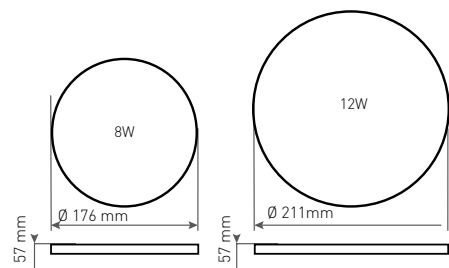

LED LUCY-R

SVIETIDLO LED SMD

teleso svetidla: polykarbonát (PC)

difúzor: polykarbonát (PC)

prachotesné, vodeodolné

vysoká svietivosť – 100lm/W

technológia LED SMD 2835

85% zníženie spotreby elektrickej energie

životnosť 25 000 hodín (podľa smernice ErP)

LED 8W ► ≧D 60W

LED 12W ► ≧D 80W

		EAN	W	lm	lm	SMD LED	color	Tc CCT	Ra CRI	kg		DKC	
LED LUCY-R White 8W NW	GXLS230	8592660113357	8	780	550	40	neutrálna biela	4000K	>80	0,35	1-18	21,10 €	
LED LUCY-R White 12W NW	GXLS232	8592660113371	12	1200	850	56	neutrálna biela	4000K	>80	0,40	1-20	26,80 €	