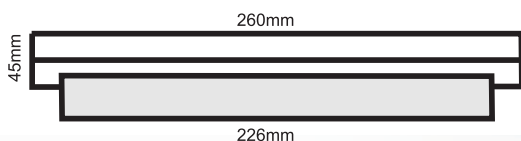

Order code

LEDUS8

8 LED

55Lm

120'

3,6V-1,5Ah NiCd

trvalo / núdzovo