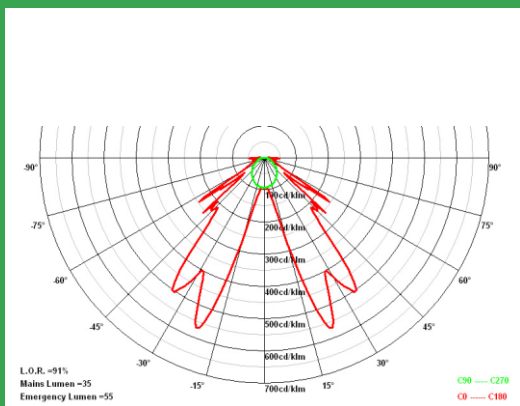

Tabuľka s piktogramom pre stropné použitie.

Samolepiace piktogramy sú súčasťou balenia.

Použitie

Kancelárske priestory
Hotely
Reštaurácie
Rezidenčné priestory

Rozostupy pre 1 Lux

Rozostupy pre 0,5 Lux

h	Rozostupy pre 1 Lux				Rozostupy pre 0,5 Lux			
	↔	↔	↔	↔	↔	↔	↔	↔
02.60	00.00	05.78	00.06	04.08	03.39	06.18	01.82	04.33
02.80	00.00	06.22	00.83	03.98	03.61	06.44	01.69	04.27
03.00	00.00	06.21	00.42	03.90	03.61	06.90	01.56	04.20