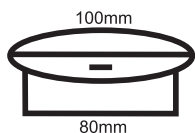

Order code

LEDUS8

8 LED

55Lm

120'

3,6V-1,5Ah NiCd

trvalo / núdzovo